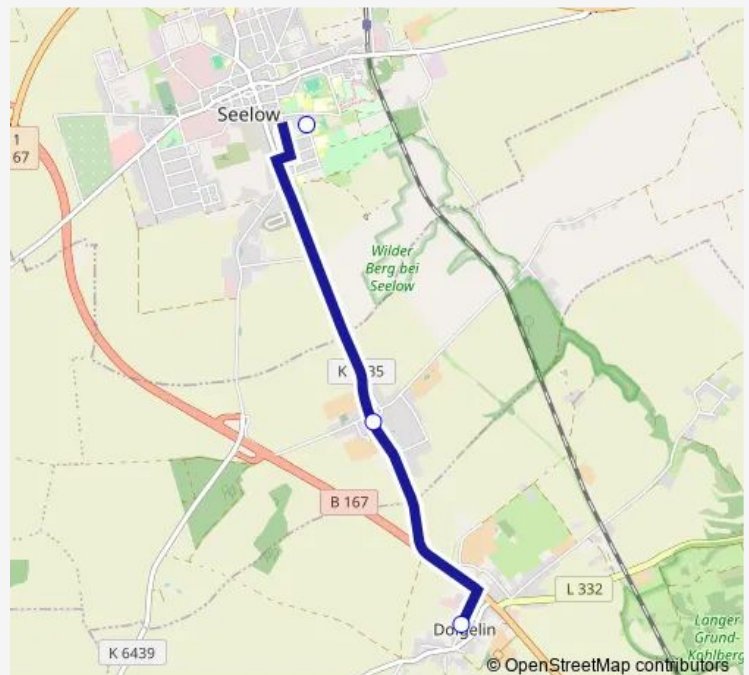

Lietzen, Vorwerk Dorf

Lietzen, Vorwerk Kreuzung

Lietzen, Nord

Lietzen, Bahnhofstr.

Lietzen, Dorf

Route schedule

Seelow, Gymnasium/Oberschule — Lietzen, Dorf

Monday 13:00

Tuesday 13:00

Wednesday 13:00

Thursday 13:00

Friday 13:00

Saturday —

Sunday —

Route info

Direction: Seelow, Gymnasium/Oberschule

Stops: 15

Trip Duration: 0 hour 37 min

967

BusMaps

Direction

Dolgelin, Schule — Seelow, Gymnasium/Oberschule

3 stops

[Open route schedule](#)