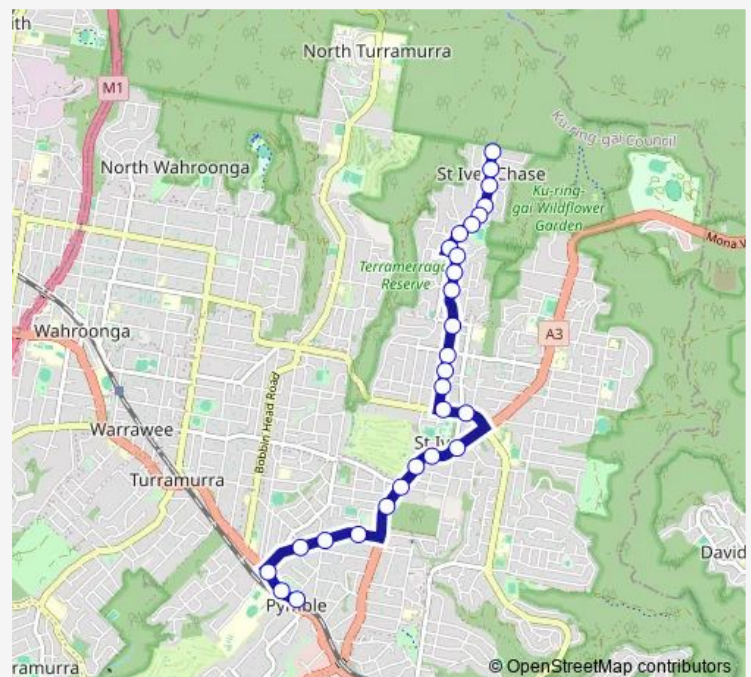

Warrimoo Av At Tomah St

Warrimoo Av At Priory Cl

Warrimoo Av At Aurora Dr

Warrimoo Oval, Warrimoo Av

Warrimoo Av Opp Awatea Rd

Warrimoo Av At Dalton Rd

Collins Rd At Dalton Rd

Collins Rd At David Cl

Collins Rd After Shelby Rd

Collins Rd After Toolang Rd

Collins Rd After Mudies Rd

Collins Rd At Cranford Av

Collins Rd Opp Bimburra Av

Killeaton St Opp St Ives Bowling And Recreation Club

Killeaton St At Kenthurst Rd

Mona Vale Rd Before Memorial Av

Mona Vale Rd Opp St Ives Village Shops

Mona Vale Rd At Shinfield Av

Mona Vale Rd At Pentecost Av

Route schedule

Warrimoo Av After Timbarra Rd — Grandview St Opp Pymble Station

Monday	07:25
Tuesday	07:25
Wednesday	07:25
Thursday	07:25
Friday	07:25
Saturday	—
Sunday	—

Route info

Direction: Warrimoo Av After Timbarra Rd

Stops: 28

Trip Duration: 0 hour 23 min

195S1 — St Ives Chase to Pymble Station