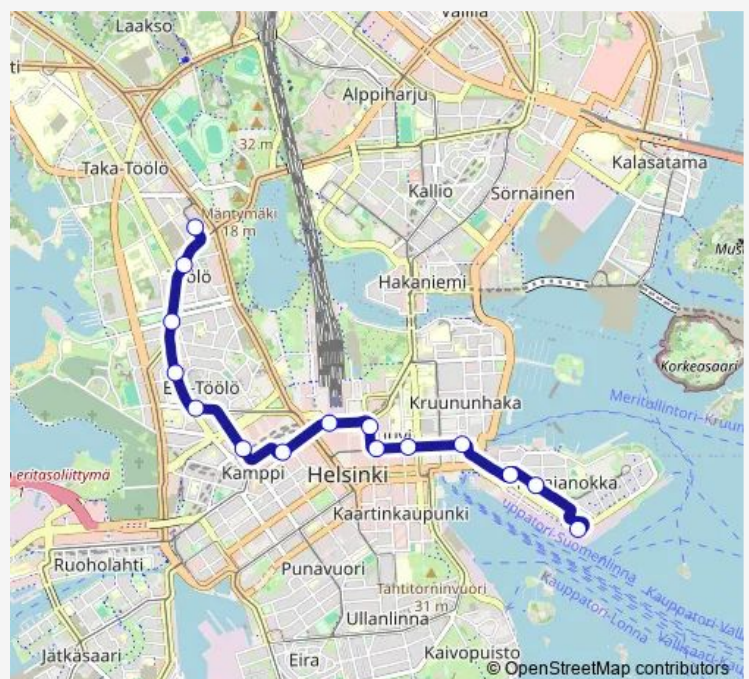

Tram 5H Katajanokan term - Rautatieas - Kamppi - Töölö - Ruusulankatu

[Go to website](#)

Direction

Katajanokan term. — Ruusulankatu

15 stops

[Open route schedule](#)

Katajanokan term.

Kauppiaankatu

Tove Janssonin p.

Ritarihuone

Senaatintori

Aleksanterinkatu

Mikonkatu

Rautatieasema

Simonkatu

Kamppi (M)

Hanken

Sammonkatu

Apollonkatu

Töölöntori

Ruusulankatu

Route schedule

Katajanokan term. — Ruusulankatu

Monday 10:40-20:23

Tuesday 10:40-20:23

Wednesday 10:40-20:23

Thursday 10:40-20:23

Friday 09:46-22:45

Saturday 10:41-20:23

Sunday 10:41-19:01

Route info

Direction: Katajanokan term.

Stops: 15

Trip Duration: 0 hour 24 min