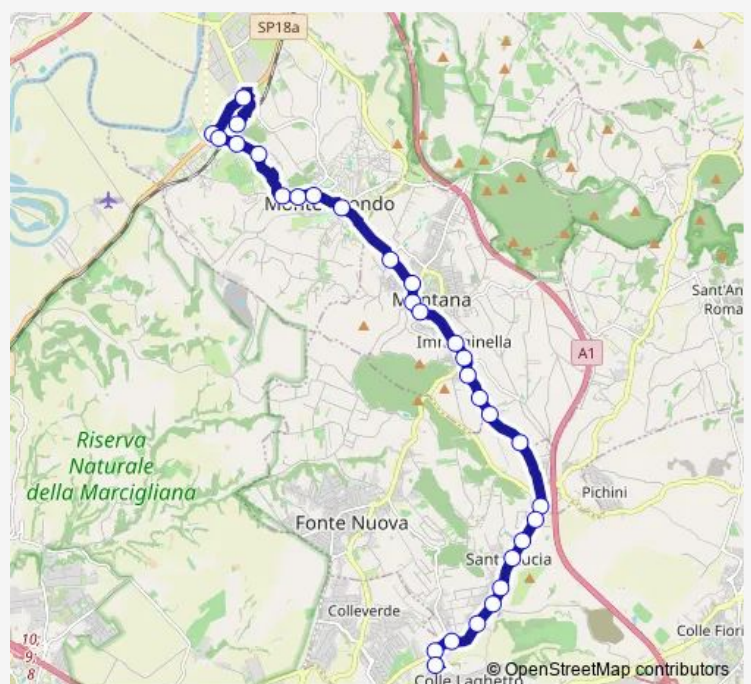

Mentana | Via Molette Via Monte Soldato # f13943

Mentana | Via Molette Via Ulivi # f13944

Fonte Nuova | Via Palombarese Via Molette # f13945

Route schedule

Monterotondo | Stazione FS # f13938 — Guidonia | Marco Simone Via Tacito # f16000

Monday 11:30-16:30

Tuesday 11:30-16:30

Wednesday 11:30-16:30

Thursday 11:30-16:30

Friday 11:30-16:30

Saturday 15:00-15:45

Sunday —

Route info

Direction: Monterotondo | Stazione FS # f13938

Stops: 30

Trip Duration: 0 hour 48 min

Monterotondo - Marco Simone # Mr208a

Fonte Nuova | Via Palombarese Via Tridantina # f13946

Fonte Nuova | Via Palombarese Via Basilicata # f13947