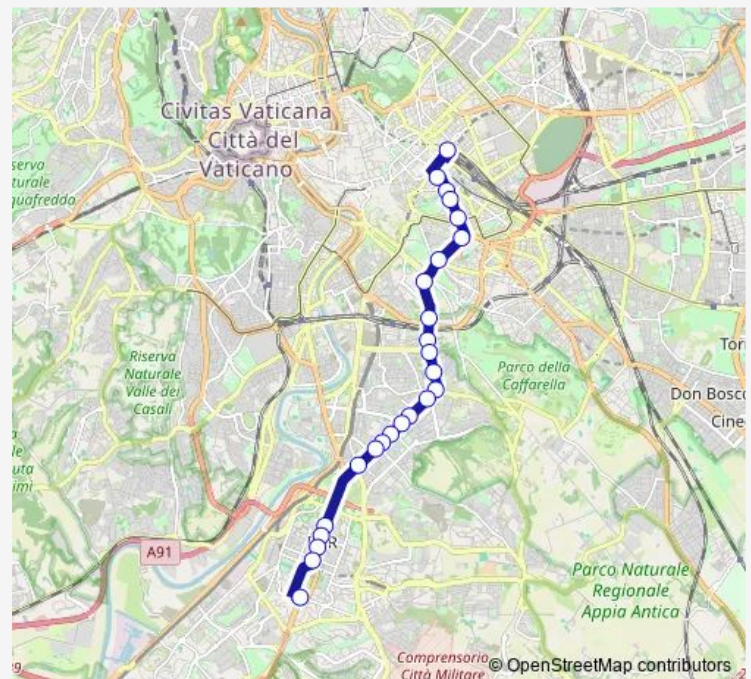

Bus 714

[Go to website](#)

Direction

Termini (MA-MB-Fs) — Nervi/Palazzo Sport

25 stops

[Open route schedule](#)

- Termini (MA-MB-Fs)
- S. Maria Maggiore
- Merulana/Brancaccio
- Merulana/Mecenate
- Merulana/Labicana
- P.Za S. Giovanni IN Laterano (H)
- L.Go Amba Aradam
- Terme Caracalla
- Colombo/Marco Polo
- Colombo/Bavastro
- Colombo/C.Ne Ostiense
- Colombo/Padre Semeria
- Navigatori
- Colombo/Rufino
- Colombo/Guarnieri Carducci
- Colombo/Georgofili
- Colombo/Accademia Agiati
- Colombo/Leonori
- Colombo/Grotta Perfetta
- Colombo/Laurentina
- Colombo/Agricoltura

Direction: Termini (MA-MB-Fs)

Stops: 25

Trip Duration: 0 hour 37 min

714

BusMaps

Colombo/Civilta' DEL Lavoro

Colombo/Marconi

Colombo/Europa