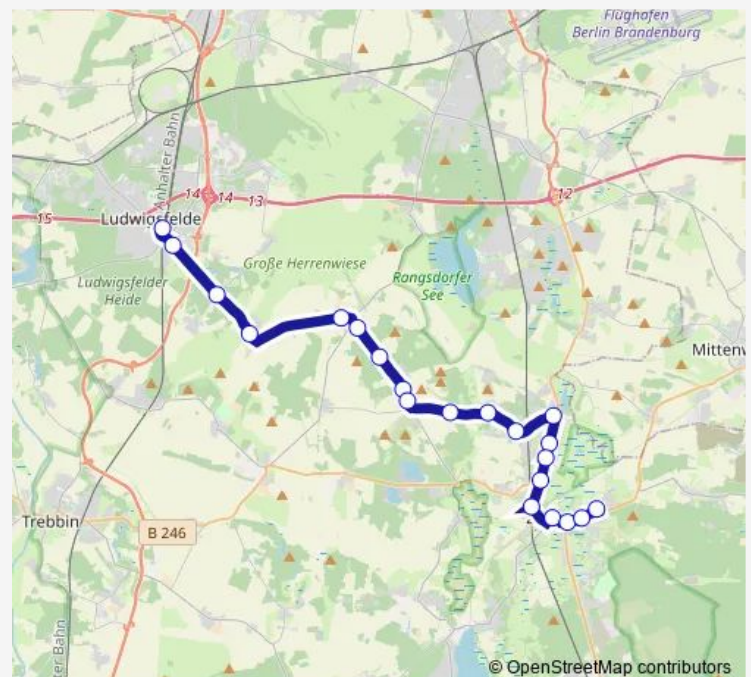

Zossen, Mittenwalder Str.

Zossen, Friedhof

Zossen, Straße der Befreiung

Route schedule

Ludwigsfelde, Bahnhof — Zossen, Straße der Befreiung

Monday 04:18-20:18

Tuesday 04:18-20:18

Wednesday 04:18-20:18

Thursday 04:18-20:18

Friday 04:18-20:18

Saturday 06:18-18:18

Sunday 06:18-18:18

Route info

Direction: Ludwigsfelde, Bahnhof

Stops: 21

Trip Duration: 0 hour 44 min

714

BusMaps

Direction

Zossen, Straße der Befreiung — Ludwigsfelde, Bahnhof

21 stops

[Open route schedule](#)

Zossen, Straße der Befreiung

Zossen, Friedhof

Thursday 04:59-20:59

Friday 04:59-20:59

Saturday 06:59-18:59

Sunday 06:59-18:59

Route info

Direction: Zossen, Straße der Befreiung

Stops: 21

Trip Duration: 0 hour 45 min