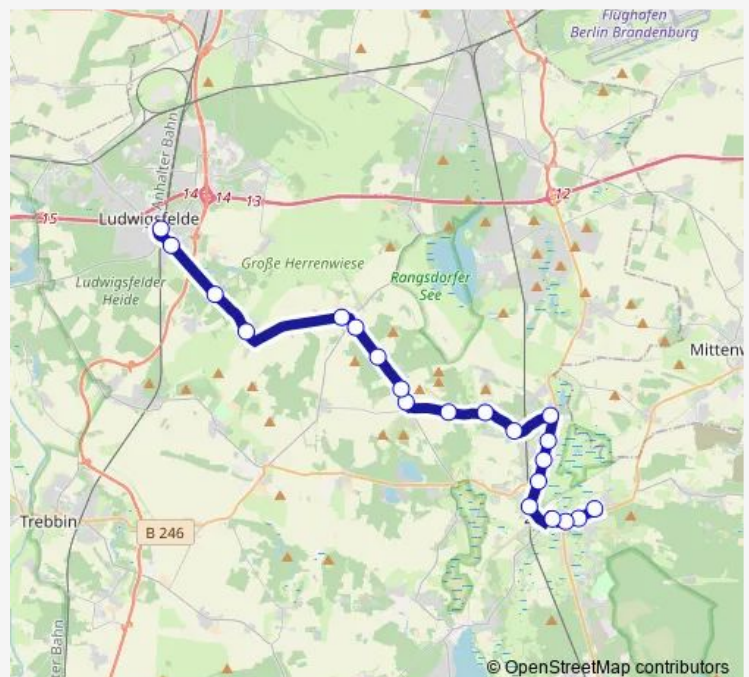

Zossen, Mittenwalder Str.

Zossen, Friedhof

Zossen, Straße der Befreiung

Route schedule

Ludwigsfelde, Bahnhof — Zossen, Straße der Befreiung

Monday 04:18-20:18

Tuesday 04:18-20:18

Wednesday 04:18-20:18

Thursday 04:18-20:18

Friday 04:18-20:18

Saturday 06:18-18:18

Sunday 06:18-18:18

Route info

Direction: Ludwigsfelde, Bahnhof

Stops: 21

Trip Duration: 0 hour 38 min

714

BusMaps

Direction

Zossen, Straße der Befreiung — Ludwigsfelde, Bahnhof

21 stops

[Open route schedule](#)

Zossen, Straße der Befreiung

Zossen, Friedhof

Thursday 04:59-20:59

Friday 04:59-20:59

Saturday 06:59-18:59

Sunday 06:59-18:59

Route info

Direction: Zossen, Straße der Befreiung

Stops: 21

Trip Duration: 0 hour 45 min