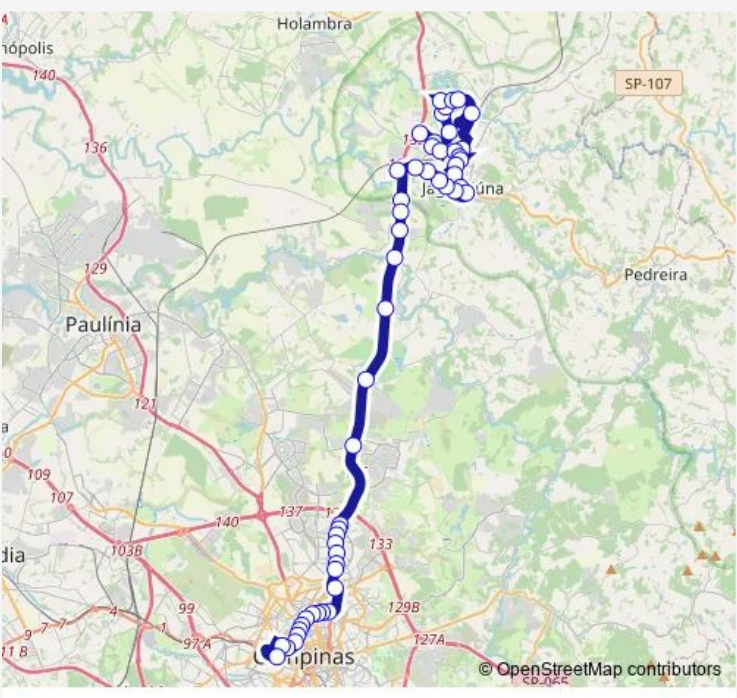

# Bus 714 Jaguariuna (Distrito Industrial) - Campinas (Terminal Metropolitano Prefeito Magalhaes Teixeira)

[Go to website](#)

**Direction**  
 Praca Emilio Marconato 835-863 - Chacara Primavera Jaguariuna - SP 13820-000 Brasil — Terminal Metropolitano Prefeito Magalhaes Teixeira

52 stops

[Open route schedule](#)

- Praca Emilio Marconato 835-863 - Chacara Primavera Jaguariuna - SP 13820-000 Brasil
- Av. Vincenzo Grangueli 82-268 Jaguariuna - SP 13820-000 Brasil - Nucleo Res. Dr. Joao A Nassif Jaguariuna - SP 13820-000 Brasil
- Rua Gotardo 20 - Chacara Panorama Jaguariuna - SP 13820-000 Brasil
- Praca Holambra 342 - Jaguariuna Jaguariuna - SP 13820-000 Brasil - Chacara Panorama Jaguariuna - SP 13820-000 Brasil
- Avenida Rinaldi Jaguariuna - SP 13820-000 Brasil
- Av. Rinaldi 1110 - Vila Jorge Zambon Jaguariuna - SP 13820-000 Brasil Jaguariuna - SP 13820-000 Brasil
- Av. Pacifico Moneda 2950 Jaguariuna - SP 13820-000 Brasil
- Rua Pedro Lana 359 - Recanto Jaguary Jaguariuna - SP 13915-001 Brasil
- Av. Pacifico Moneda 343 Jaguariuna - SP 13820-000 Brasil Jaguariuna - SP 13820-000 Brasil
- Av. Pacifico Moneda 28 Jaguariuna - SP 13820-000 Brasil Jaguariuna - SP 13820-000 Brasil
- Av. Pacifico Moneda 1011 Jaguariuna - SP 13820-000 Brasil
- Rua Eduardo Tozzi 1235 - Jardim das Laranjeiras Jaguariuna - SP 13820-000 Brasil
- Av. Antonio Pinto Catao 1222 - Jardim Planalto Jaguariuna - SP 13820-000 Brasil

**Route schedule**  
 Praca Emilio Marconato 835-863 - Chacara Primavera Jaguariuna - SP 13820-000 Brasil — Terminal Metropolitano Prefeito Magalhaes Teixeira

Monday	04:20-16:10
Tuesday	04:20-16:10
Wednesday	04:20-16:10
Thursday	04:20-16:10
Friday	04:20-16:10
Saturday	04:45
Sunday	04:45

**Route info**

Direction: Praca Emilio Marconato 835-863 - Chacara Primavera Jaguariuna - SP 13820-000 Brasil

Stops: 52

Trip Duration: 1 hour 5 min

Avenida Antonio Pinto Catao 839-879 - Jardim Maua I  
Jaguariuna - SP 13820-000 Brasil