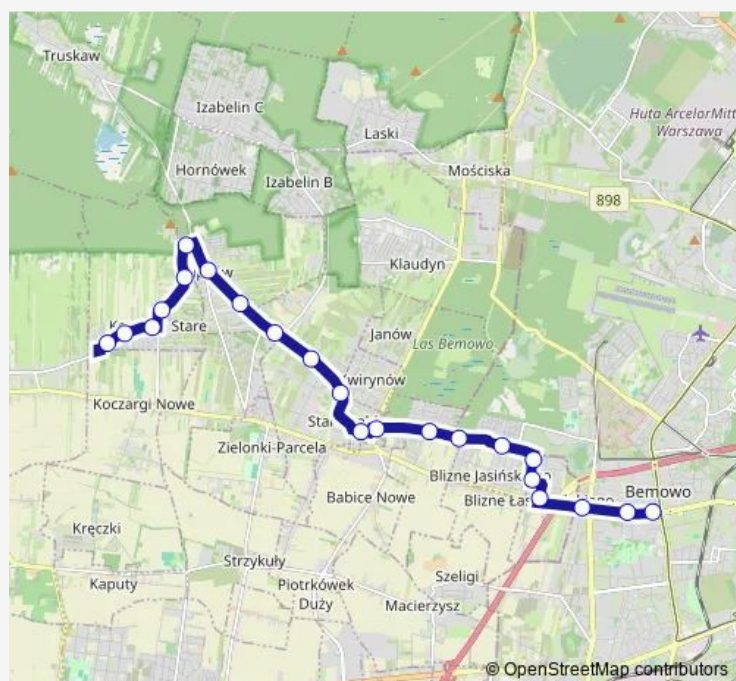

Zagłoby

Route schedule

Koczargi Stare Klonowa — Metro Bemowo

Monday 07:57-23:39

Tuesday 07:57-23:39

Wednesday 07:57-23:39

Thursday 07:57-23:39

Friday 07:57-23:39

Saturday 21:40-23:39

Sunday 23:39

Route info

Direction: Koczargi Stare Klonowa

Stops: 28

Trip Duration: 0 hour 31 min

714 — Koczargi Stare Klonowa – Metro Bemowo

Groty

Blizne Łaszczyńskiego Fortowa

Blizne Łaszczyńskiego Niska

Blizne Łaszczyńskiego

Os. Górczewska

Klemensiewiczza

Metro Bemowo

Direction

Metro Bemowo — Koczargi Stare Klonowa

22 stops

[Open route schedule](#)

Metro Bemowo

Klemensiewicza

Os. Górczewska

Blizne Łaszczyńskiego

Blizne Łaszczyńskiego Niska

Blizne Łaszczyńskiego Fortowa