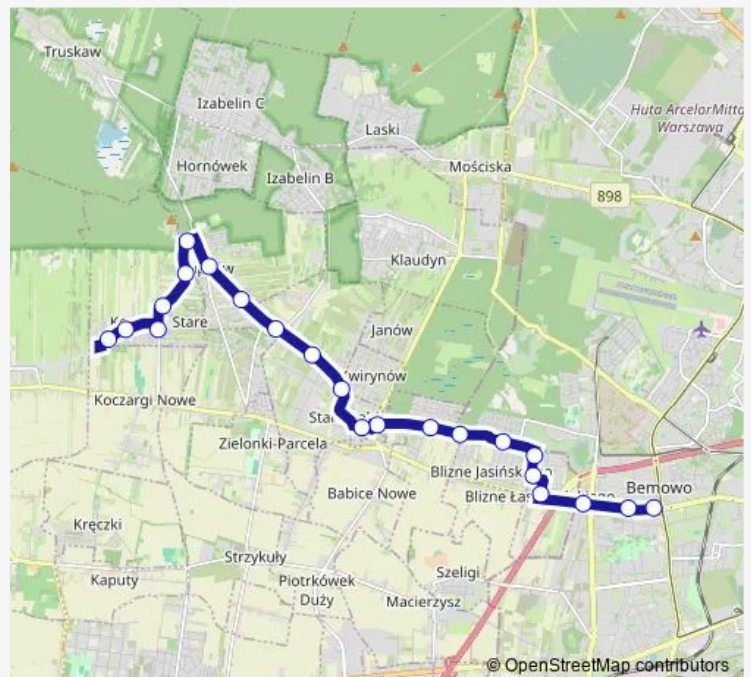

Koczargi Stare Wrzosowa 01

Route schedule

Metro Bemowo 02 — Klonowa 02

Monday 04:07-23:10

Tuesday 04:07-23:10

Wednesday 04:07-23:10

Thursday 04:07-23:10

Friday 04:07-23:10

Saturday 04:07-23:10

Sunday 04:07-23:10

Route info

Direction: Metro Bemowo 02

Stops: 22

Trip Duration: 0 hour 29 min

Direction

Klonowa 02 — Metro Bemowo 03

28 stops

[Open route schedule](#)

Klonowa 02

Koczargi Stare Wrzosowa 02

Dębowa 02

Koczargi Stare 02

Koczargi Nowe Zielonki-Wieś 02

Zielonki-Wieś Warszawska 02

Thursday 07:57-23:39

Friday 07:57-23:39

Saturday 21:40-23:39

Sunday 23:39

Route info

Direction: Klonowa 02

Stops: 28

Trip Duration: 0 hour 31 min