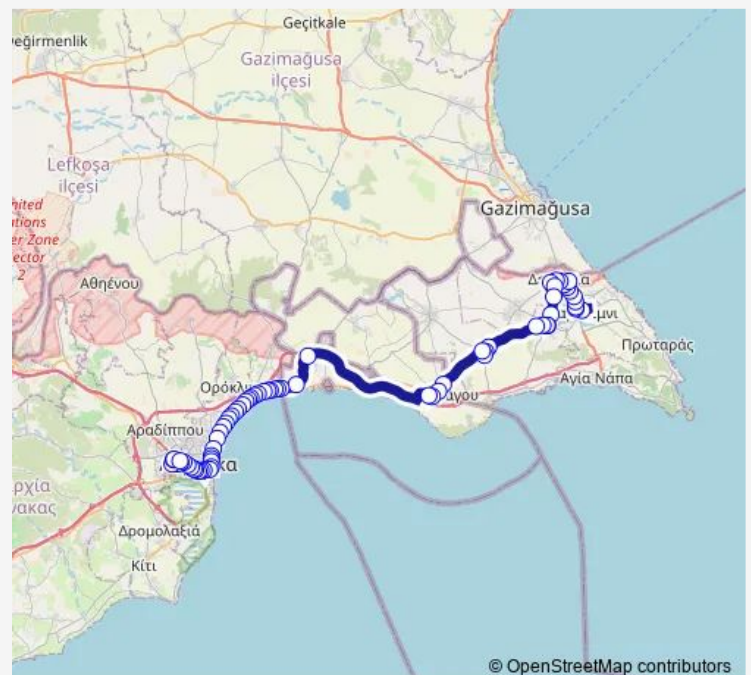

Trip Duration: 1 hour 45 min

© OpenStreetMap contributors

714 — Paralimni-Famagusta Hospital-Deryneia-Sotira-Liopetri-Xylofagou-Dhekelia-Larnaka-New Hospital-...

BusMaps

Achyronas Liopetriou 2

28 Oktovriou - 9 Iouliou