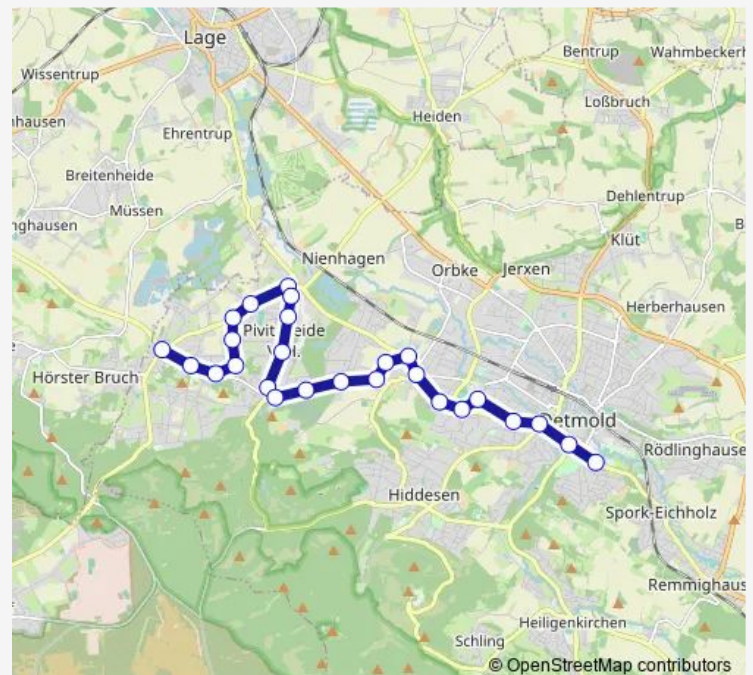

### Direction

Dt-Pivitsh VL, Eichenkrug — Detmold, Leopoldinum

26 stops

[Open route schedule](#)

- Dt-Pivitsh VL, Eichenkrug
- Dt-Pivitsh VL, Oerlingsh. Str
- Dt-Pivitsh VL, Am Palsberg
- Dt-Pivitsh VL, Höpperkuhle
- Dt-Pivitsh VL, In den Bente
- Dt-Pivitsh VL, Hebbelstraße
- Dt-Pivitsh VL, Remmerbach
- Dt-Pivitsh VH, Abzw. Lage
- Dt-Pivitsh VH, Feuerwehrturm
- Dt-Pivitsh VH, Schule
- Dt-Pivitsh VH, Begemann
- Dt-Pivitsh VH, Deppe
- Dt-Heidenoldend, Schwarzenbrk
- Dt-Heidenoldend, Waldfriedhof
- Dt-Heidenoldend, Plantageneck
- Dt-Heidenold, K-Wehrh-Str.
- Dt-Heidenoldend, Ad.-Meier-Str
- Dt-Heidenoldend, Niedernkrug
- Dt-Heidenoldend, Kreuzung
- Detmold, Bielefelder Straße
- Detmold, Im Lindenort

### Route schedule

Dt-Pivitsh VL, Eichenkrug — Detmold, Leopoldinum

Monday	06:50
Tuesday	06:50
Wednesday	06:50
Thursday	06:50
Friday	06:50
Saturday	—
Sunday	—

### Route info

Direction: Dt-Pivitsh VL, Eichenkrug

Stops: 26

Trip Duration: 0 hour 31 min

Detmold, Schulzentrum

Detmold, Technische Hochschule

Detmold, Schubertplatz

Detmold, Allee