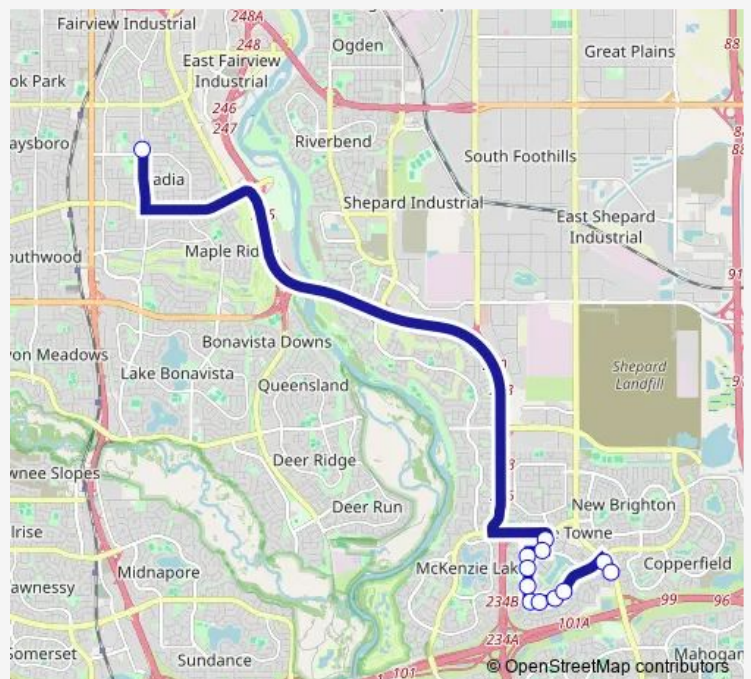

SB 52 ST SE @ Mcivor Bv

SB 52 ST SE @ Copperfield Ga

### Route schedule

SB Fairmount DR @ 88 AV Se — SB 52 ST SE @ Copperfield Ga

Monday 15:40

Tuesday 15:40

Wednesday 15:40

Thursday 15:40

Friday 14:15

Saturday —

### Route info

Direction: SB Fairmount DR @ 88 AV Se

Stops: 12

Trip Duration: 0 hour 30 min

714 — Beaverbrook/Prestwick

**Direction**

NB 52 ST SE @ Copperfield Ga — WB 90 AV SE @ Fairmount DR Se

12 stops

WB 90 AV SE @ Fairmount DR Se

**Route schedule**

NB 52 ST SE @ Copperfield Ga — WB 90 AV SE @ Fairmount DR Se

Monday 08:15

Tuesday 08:15

Wednesday 08:15

Thursday 08:15

Friday 08:15