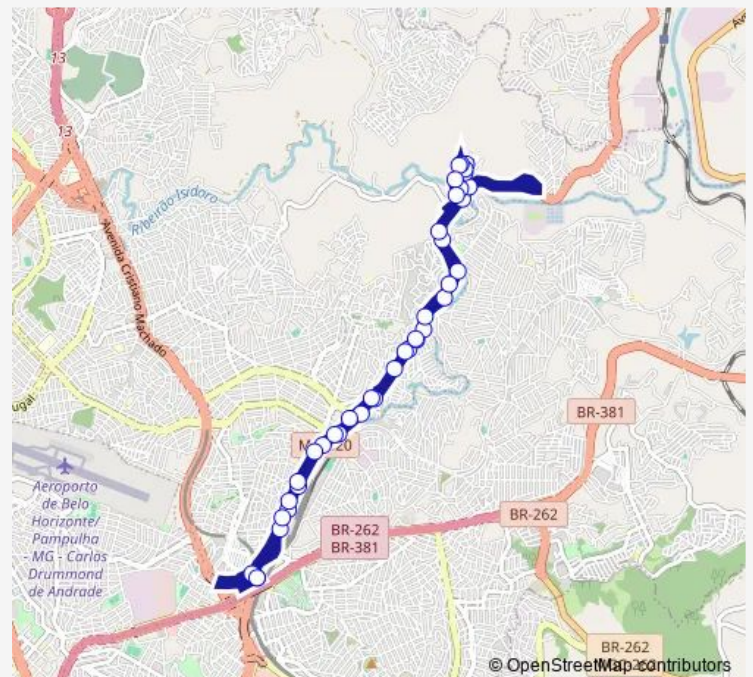

Bus 714 Estação São Gabriel / Casas Populares

[Go to website](#)

Direction

Estação São Gabriel — Estação São Gabriel

39 stops

[Open route schedule](#)

- Estação São Gabriel
- Avenida Risoleta Neves 668
- Avenida Risoleta Neves 1030
- Avenida Risoleta Neves 1328
- Avenida Risoleta Neves 1816
- Avenida Risoleta Neves 2050
- Avenida Risoleta Neves 2474
- Avenida Risoleta Neves 113
- Rod Camilo Teixeira Da Costa 3089
- Rod Camilo Teixeira Da Costa 41
- Rod Camilo Teixeira Da Costa 1155
- Rod Camilo Teixeira Da Costa 705
- Rod Camilo Teixeira Da Costa 439
- Rod Camilo Teixeira Da Costa 395
- Rod Camilo Teixeira Da Costa 101
- Rod Camilo Teixeira Da Costa 6
- Rua Marcos Donato De Lima 216
- Rua Marcos Donato De Lima 348
- Rua Marcos Donato De Lima 471
- Rua Marcos Donato De Lima 411
- Rua Ewerton Camargos Gazolla 7

Route schedule

Estação São Gabriel — Estação São Gabriel

Monday	04:30-23:45
Tuesday	04:30-23:45
Wednesday	04:30-23:40
Thursday	04:30-23:40
Friday	04:30-23:40
Saturday	04:30-23:45
Sunday	05:15-23:45

Route info

Direction: Estação São Gabriel

Stops: 39

Trip Duration: 0 hour 46 min

Rua Monte Ararat 221

Rua Monte Ararat 75

Rua Monte Horebe 15

Rod Camilo Teixeira Da Costa 384

Rod Camilo Teixeira Da Costa 446

Avenida Risoleta Neves 1745

Avenida Risoleta Neves 1325

Rua Doutor Benedito Xavier 1231

Avenida Risoleta Neves 853

Av. Risoleta Neves 47

Estação São Gabriel

714 Bus time schedules and route maps are available in an offline PDF at busmaps.com. Use the busmaps.com website to see live bus times, train schedule or subway schedule, and step-by-step directions for all public transit in Belo Horizonte