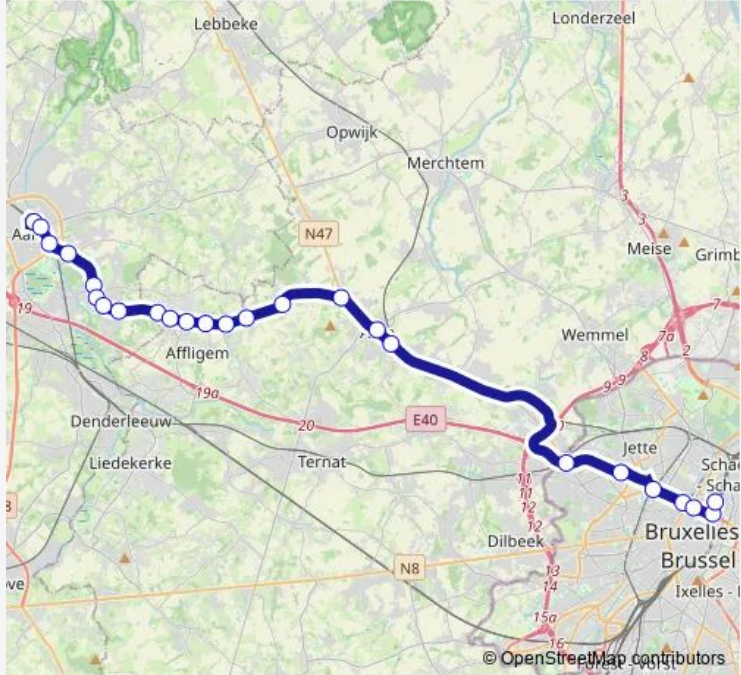

# Bus 714 Snelbus Brussel Noord - Asse - Aalst

[Go to website](#)

**Direction**  
 Brussel Noord opstaphalte — Aalst Station perron 5  
 23 stops  
[Open route schedule](#)

- Brussel Noord opstaphalte
- Brussel Rogier
- Brussel Albert-II-laan
- Brussel Ijzer
- Sint-Jans-Molenbeek Saintelette
- Koekelberg Simonis
- Ganshoren Heilig Hartcollege
- Sint-Agatha-Berchem Shopping
- Asse Station
- Asse Huinegem
- Asse C.C. Asse
- Asse Wijndruif
- Asse Terheide Kerk
- Essene Koudenberg
- Hekelgem Den Beer
- Hekelgem Kerkstraat
- Erembodegem Kapellestraat
- Erembodegem Jagershoek
- Erembodegem Ronsevaalstraat
- Aalst Albrechtlaan
- Aalst Zeeberg

Route schedule  
 Brussel Noord opstaphalte — Aalst Station perron 5

Monday	15:50-16:42
Tuesday	15:50-16:42
Wednesday	16:12-17:02
Thursday	15:50-16:42
Friday	15:50-16:42
Saturday	—
Sunday	—

Route info  
 Direction: Brussel Noord opstaphalte  
 Stops: 23  
 Trip Duration: 1 hour 11 min