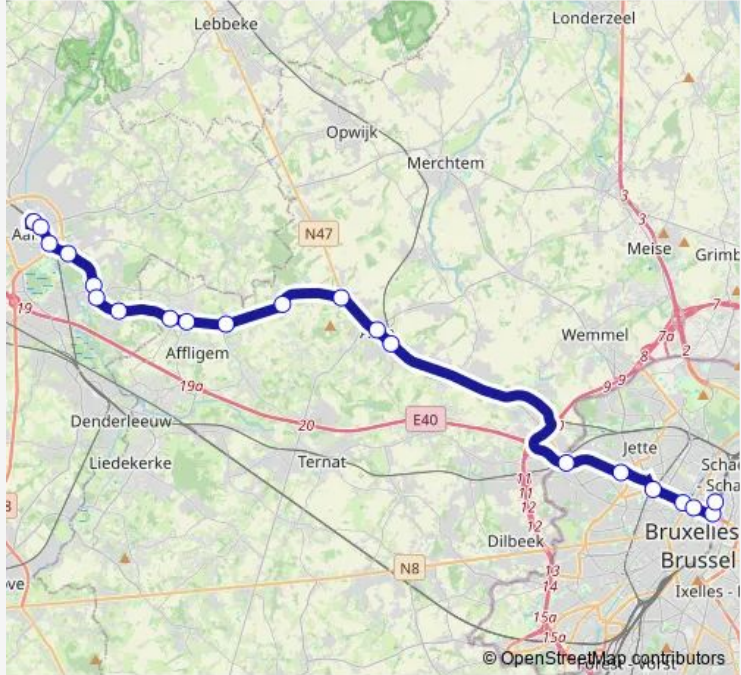

Bus 714 Snelbus Brussel Noord - Asse - Aalst

[Go to website](#)

Direction
 Brussel Noord opstaphalte — Aalst Station perron 5
 22 stops
[Open route schedule](#)

- Brussel Noord opstaphalte
- Brussel Rogier
- Brussel Albert-II-laan
- Brussel Ijzer
- Sint-Jans-Molenbeek Saintelette
- Koekelberg Simonis
- Ganshoren Heilig Hartcollege
- Sint-Agatha-Berchem Shopping
- Asse Station
- Asse Gemeenteplein
- Asse Wijndruif
- Asse Terheide Kerk
- Essene Koudenberg
- Hekelgem Den Beer
- Hekelgem Kerkstraat
- Erembodegem Kapellestraat
- Erembodegem Jagershoek
- Erembodegem Ronsevaalstraat
- Aalst Albrechtlaan
- Aalst Zeeberg
- Aalst De Wolfkaai

Route schedule
 Brussel Noord opstaphalte — Aalst Station perron 5

Monday	17:40
Tuesday	17:40
Wednesday	17:02-17:40
Thursday	17:40
Friday	17:40
Saturday	—
Sunday	—

Route info
 Direction: Brussel Noord opstaphalte
 Stops: 22
 Trip Duration: 1 hour 11 min

714 — Snelbus Brussel Noord - Asse - Aalst **BusMaps**

Direction

Brussel Noord opstaphalte — Aalst De Wolfkaai

21 stops

[Open route schedule](#)

Brussel Noord opstaphalte

Brussel Rogier

Brussel Albert-II-laan