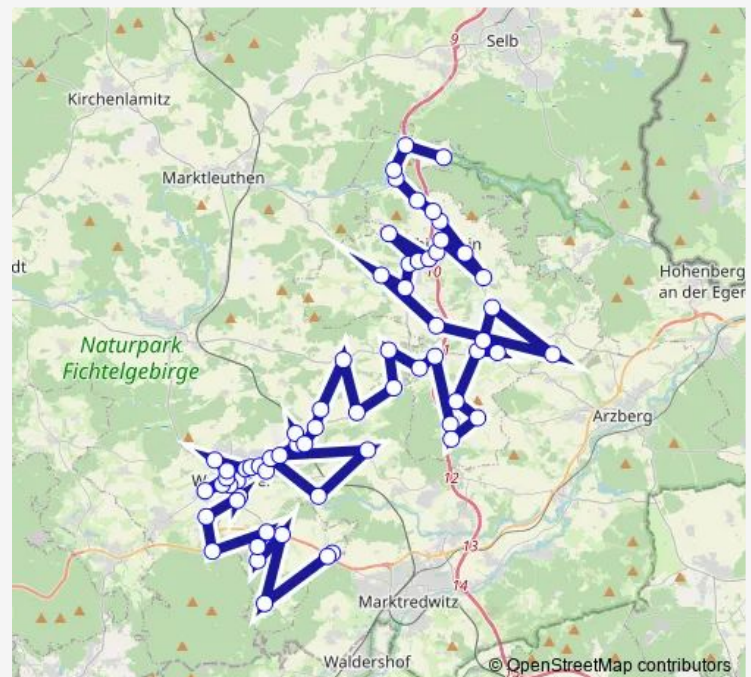

Kaiserhammer

Hohenmühle

Dangesbühl

Ziegelhütte, b. Thierstein

Wäschteich

Thierstein, Birkenbühl

Thierstein, Markgrafenstr.

Thierstein, Hauptstraße

Thursday 08:16-21:50

Friday 08:16-21:50

Saturday 08:31-21:50

Sunday 11:30-21:50

Route info

Direction: Stabhammer

Stops: 61

Trip Duration: 0 hour 38 min

1757

BusMaps

Thiersheim, Wunsiedler Str. 27

Wampen

Grafenreuth b. Thiersheim

Leutenberg

Putzenmühle

Autohof, Thiersheim

Route info

Direction: Tiefenbach b.Bad Alexandersbad

Stops: 64

Trip Duration: 0 hour 38 min

Holenbrunn, Ort

Holenbrunn, Sparkasse

Holenbrunn, Bahnhof

Holenbrunn, Eisenbahnbrücke