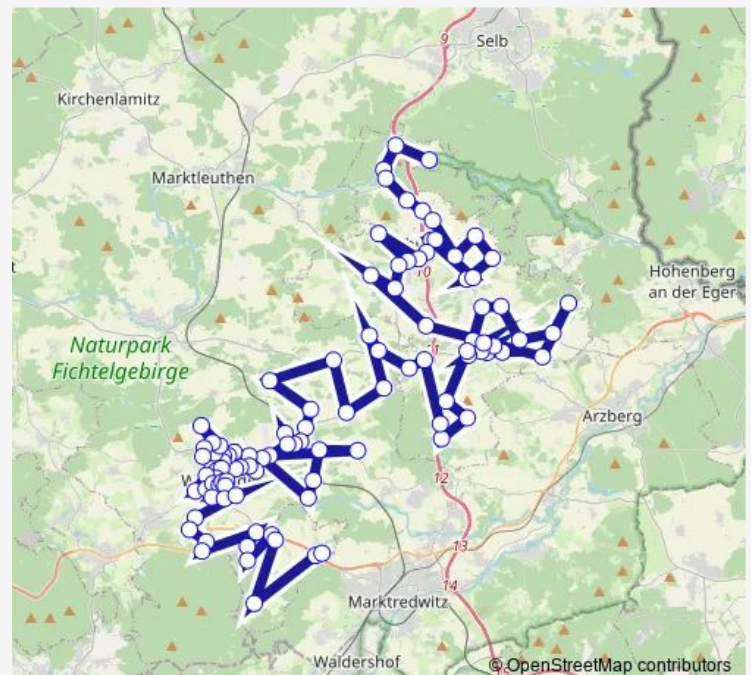

Thierstein, Abzw Birkenbühl

Thierstein, Birkenbühl

Thierstein, Markgrafenstr.

Thierstein, Schule

Thierstein, Hauptstraße

Thierstein/Höchstädt B15

Hofmühle

Höchstädt, Bahnhofstr.

Höchstädt, Abzw Sonnenstr.

Höchstädt, Schloßplatz

Höchstädt, Abzw Rüggersgrün

Route schedule

Hendelhammer — Tiefenbach b.Bad Alexandersbad

Monday 08:16-21:50

Tuesday 08:16-21:50

Wednesday 08:16-21:50

Thursday 08:16-21:50

Friday 08:16-21:50

Saturday 08:31-21:50

Sunday 11:30-21:50

Route info

Direction: Hendelhammer

Stops: 103

Trip Duration: 0 hour 38 min

Thiersheim, Abzw Neunenreuth

Thiersheim, Am Bahnhof

Thiersheim, Am Grasigen Weg

Thiersheim, Feuerwehrhaus

Thiersheim, Gartenstr.

Thiersheim, Hauptstraße

Thiersheim, Jahnstraße

Thiersheim, Oberer Stadtgraben