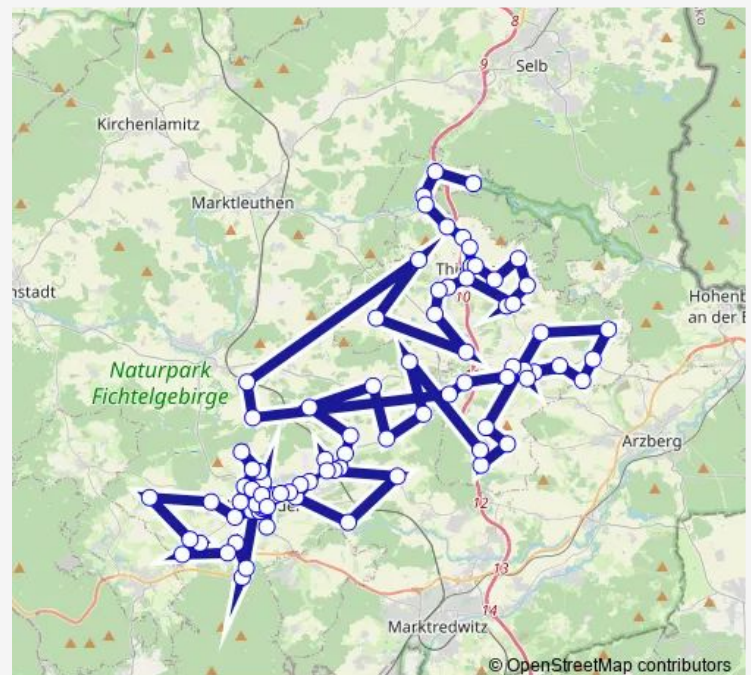

Thierstein, Abzw Birkenbühl

Thierstein, Birkenbühl

Thierstein, Hauptstraße

Höchstädt, Bahnhofstr.

Höchstädt, Abzw Sonnenstr.

Höchstädt, Schloßplatz

Höchstädt, Braunersgrün

Höchstädt, Rügersgrün

### Route schedule

Hendelhammer — Wunsiedel, Jugendherberge

Monday 10:40-16:40

Tuesday 10:40-16:40

Wednesday —

Thursday 10:40-16:40

Friday 10:40-16:40

Saturday —

### Route info

Direction: Hendelhammer

Stops: 85

Trip Duration: 0 hour 52 min

1757

BusMaps

Röslau, Bahnhof

Bibersbach