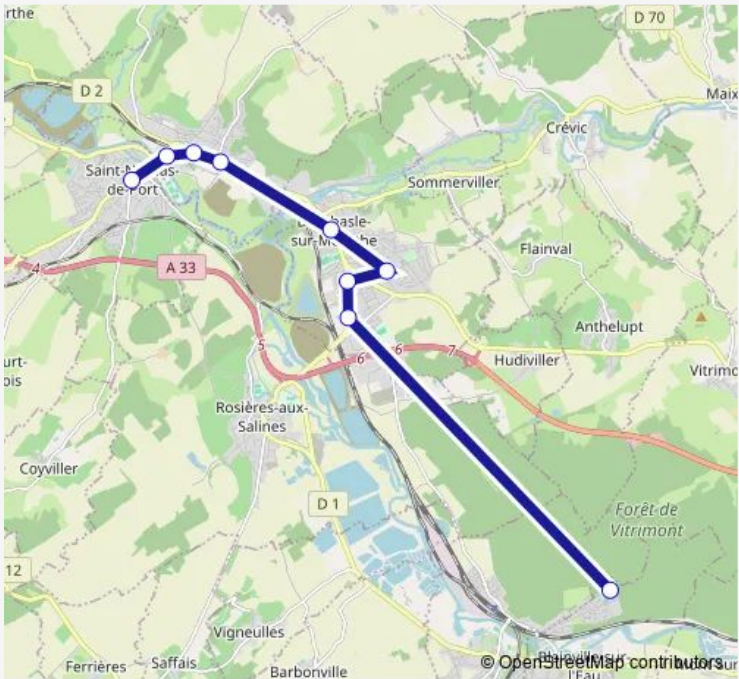

9 stops

[Open route schedule](#)

- Saint-Nicolas-DE-Port - Saint-Nicolas-DE-Port SUB République
- Varangeville - Varangeville SUB Monument
- Varangeville - Varangeville SUB Port
- Varangeville - Varangeville SUB Marché
- Dombasle-SUR-Meurthe - Dombasle-SUR-Meurthe SUB Marché
- Dombasle-SUR-Meurthe - Dombasle-SUR-Meurthe Colège de l'Embanie
- Dombasle-SUR-Meurthe - Dombasle-SUR-Meurthe Maroc
- Dombasle-SUR-Meurthe - Dombasle-SUR-Meurthe Saulcy
- Blainville-SUR-L'EAU - Blainville-SUR-L'EAU Collège Langevin Wallon

Route schedule

Saint-Nicolas-DE-Port - Saint-Nicolas-DE-Port
 SUB République — Blainville-SUR-L'EAU -
 Blainville-SUR-L'EAU Collège Langevin Wallon

Monday	07:06
Tuesday	07:06
Wednesday	07:06
Thursday	07:06
Friday	07:06
Saturday	—
Sunday	—

Route info

Direction: Saint-Nicolas-DE-Port - Saint-Nicolas-DE-Port
 SUB République

Stops: 9

Trip Duration: 0 hour 35 min

Direction

Blainville-SUR-L'EAU - Blainville-SUR-L'EAU Collège Langevin Wallon — Saint-Nicolas-DE-Port - Saint-Nicolas-DE-Port SUB République

9 stops

[Open route schedule](#)

Blainville-SUR-L'EAU - Blainville-SUR-L'EAU Collège Langevin Wallon

Dombasle-SUR-Meurthe - Dombasle-SUR-Meurthe Saulcy

Dombasle-SUR-Meurthe - Dombasle-SUR-Meurthe Maroc

Dombasle-SUR-Meurthe - Dombasle-SUR-Meurthe Collège de l'Embanie