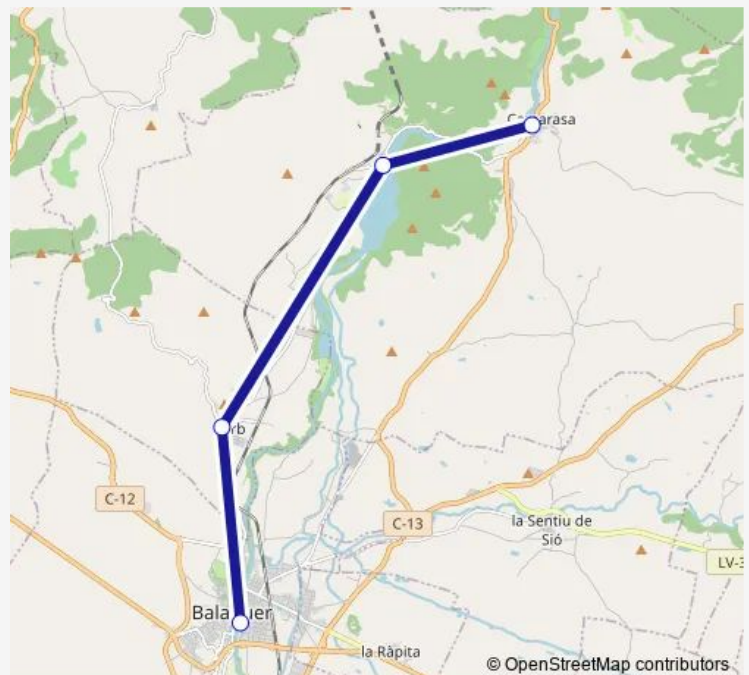

Bus L0861 Camarasa - Balaguer

[Go to website](#)**Direction**

Camarasa (ctra. C-13, pk 42,6) (D) — Balaguer (estació d'autobusos)

4 stops

[Open route schedule](#)

Camarasa (ctra. C-13, pk 42,6) (D)

St. Llorenç de Montgai (pg. del Segre, 30)

Gerb (c. Mendizàbal, 1)

Balaguer (estació d'autobusos)

Route schedule

Camarasa (ctra. C-13, pk 42,6) (D) — Balaguer (estació d'autobusos)

Monday	07:45
Tuesday	07:45
Wednesday	07:45
Thursday	07:45
Friday	07:45
Saturday	—
Sunday	—

Route info

Direction: Camarasa (ctra. C-13, pk 42,6) (D)

Stops: 4

Trip Duration: 0 hour 20 min

■ L0861 — Camarasa - Balaguer

Direction

Balaguer (estació d'autobusos) — Camarasa (ctra. C-13, pk 42,6) (A)

4 stops

Monday 14:35

Tuesday 14:35

Wednesday 14:35

Thursday 14:35

Friday 14:35

Saturday —

Sunday —

Route info