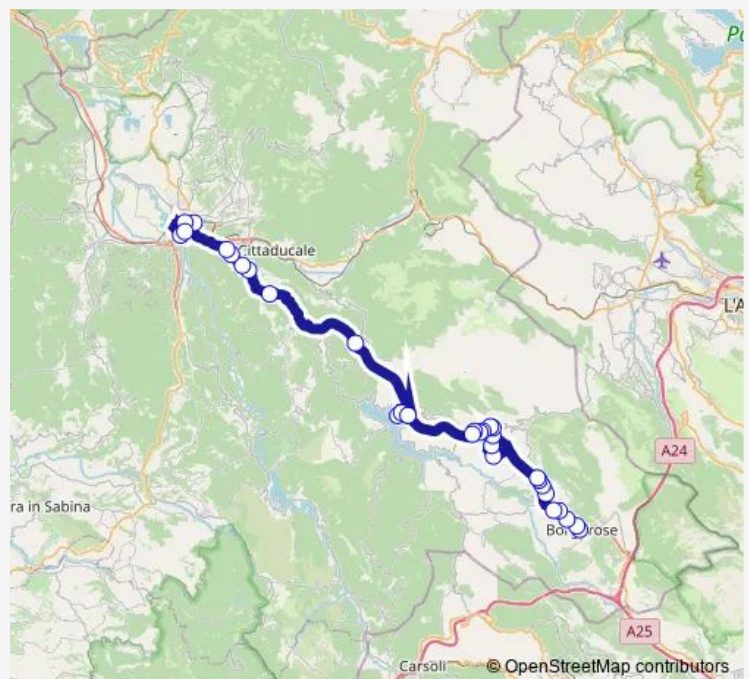

Fiamignano | Via Stati Uniti Via Corso # f8470

Fiamignano | Colle Mazzolino # f8414

Fiamignano | San Salvatore # f8415

Fiamignano | Sant'Agapito # f8416

Fiamignano | Via Valle Cerasa # f8417

Fiamignano | Gamagna # f8418

Petrella | Uscita Superstrada # f8616

Petrella | Via Panella Via Cianchetti # f8620

Route schedule

Borgorose | Piazza Municipio # f8254 — Rieti | Piazza Cavour # f1068

Monday	06:45
Tuesday	06:45
Wednesday	06:45
Thursday	06:45
Friday	06:45
Saturday	—
Sunday	—

Route info

Direction: Borgorose | Piazza Municipio # f8254

Stops: 33

Trip Duration: 1 hour 19 min

■ Borgorose - Rieti # Fm040d

Petrella | Borgo San Pietro # f8614

Petrella | Via Panella Via Cianchetti # f8615