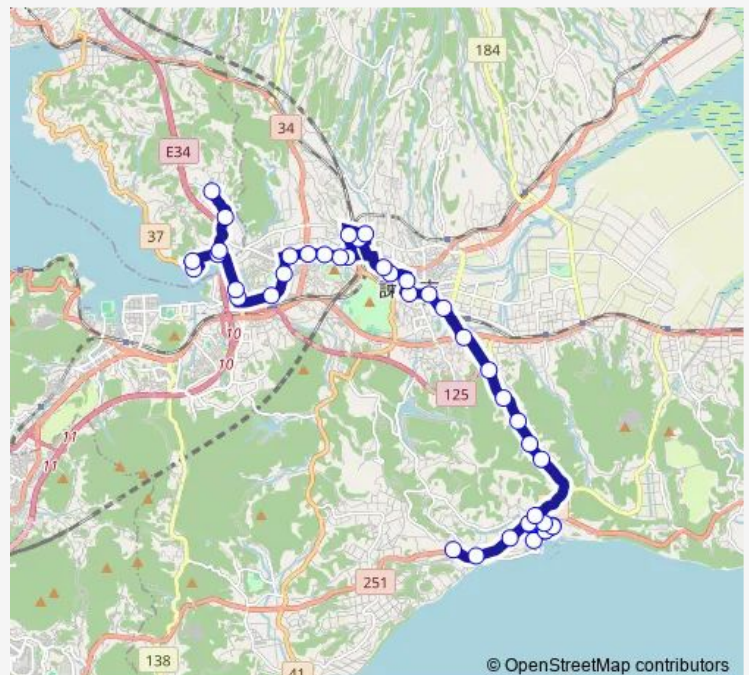

Saturday 07:00-19:02

Sunday 07:00-18:00

Route info

Direction: 早見下り

Stops: 43

Trip Duration: 1 hour 4 min

■ 今村 — 今村有喜港・川床・市役所;諫早病院・西諫早コ-タウン

本諫早駅前上り

諫早市役所上り

諫早公園上り

天満公園上り

諫早駅前2番のりば

諫早病院前下り

栄田上り

諫早商高前上り

御館山上り