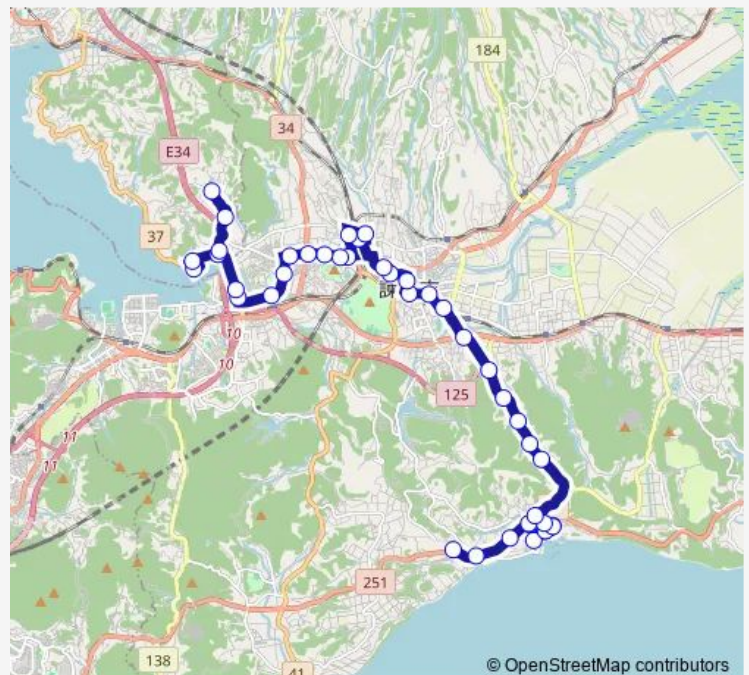

Saturday 07:00-19:02

Sunday 07:00-18:00

Route info

Direction: 早見下り

Stops: 43

Trip Duration: 1 hour 1 min

■ 今村 — 今村有喜港・川床・市役所;諫早病院・西諫早コ-タウン

本諫早駅前上り

諫早市役所上り

諫早公園上り

天満公園上り

諫早駅前2番のりば

諫早病院前下り

栄田上り

諫早商高前上り

御館山上り