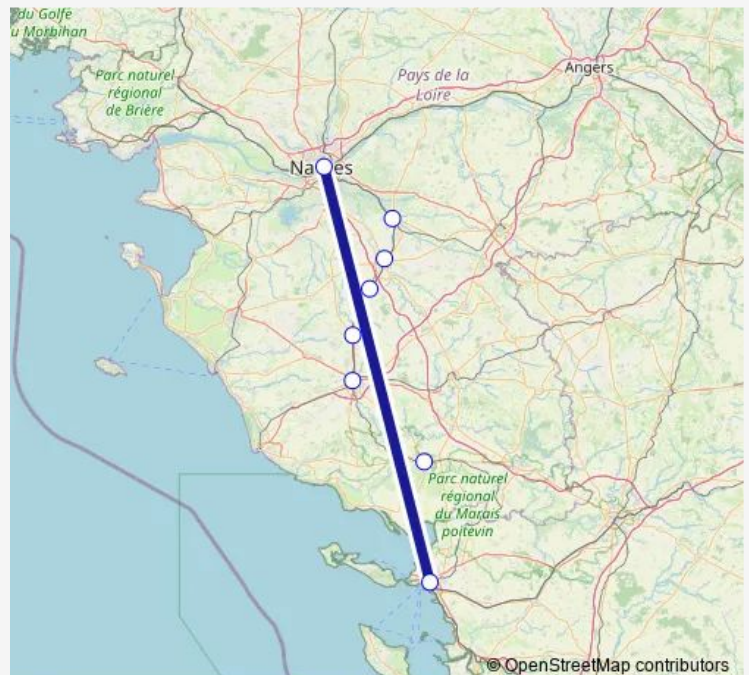

Rail Nantes - Luçon - La Rochelle

[Go to website](#)**Direction**

Gare de Nantes — Gare de La Rochelle

8 stops

[Open route schedule](#)

Gare de Nantes

Gare de Clisson

Gare de Montaigu

Gare de L'Herbergement - Les Brouzils

Gare de Belleville-Vendée

Gare de La Roche-sur-Yon

Gare de Luçon

Gare de La Rochelle

Route schedule

Gare de Nantes — Gare de La Rochelle

Monday 19:35

Tuesday 19:35

Wednesday 19:35

Thursday 19:35-20:40

Friday 19:35-20:40

Saturday —

Sunday —

Route info

Direction: Gare de Nantes

Stops: 8

Trip Duration: 2 hour 15 min

■ Nantes - Luçon - La Rochelle

BusMaps

Direction

Gare de La Rochelle — Gare de Nantes

4 stops

[Open route schedule](#)