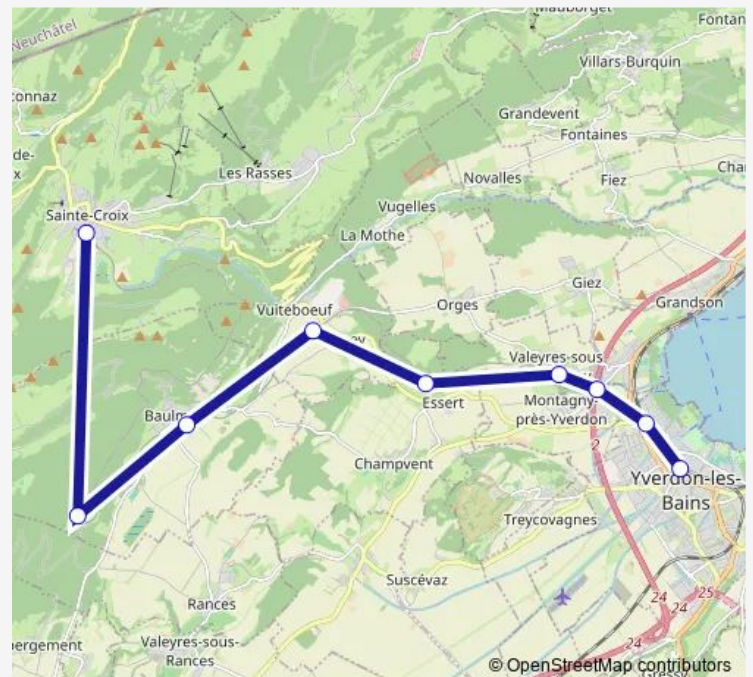

### Direction

Yverdon-les-Bains — Ste-Croix

9 stops

[Open route schedule](#)

Yverdon-les-Bains

Yverdon William Barbey

La Brinaz

Valeyres-sous-Montagny

Essert-sous-Champvent

Vuiteboeuf

Baulmes

Six-Fontaines

Ste-Croix

### Route schedule

Yverdon-les-Bains — Ste-Croix

Monday 04:46-23:41

Tuesday 04:46-23:41

Wednesday 04:46-19:16

Thursday 04:46-23:41

Friday 04:46-23:41

Saturday 05:46-23:41

### Route info

Direction: Yverdon-les-Bains

Stops: 9

Trip Duration: 0 hour 35 min

■ R12

**Direction**

Ste-Croix — Yverdon-les-Bains

9 stops