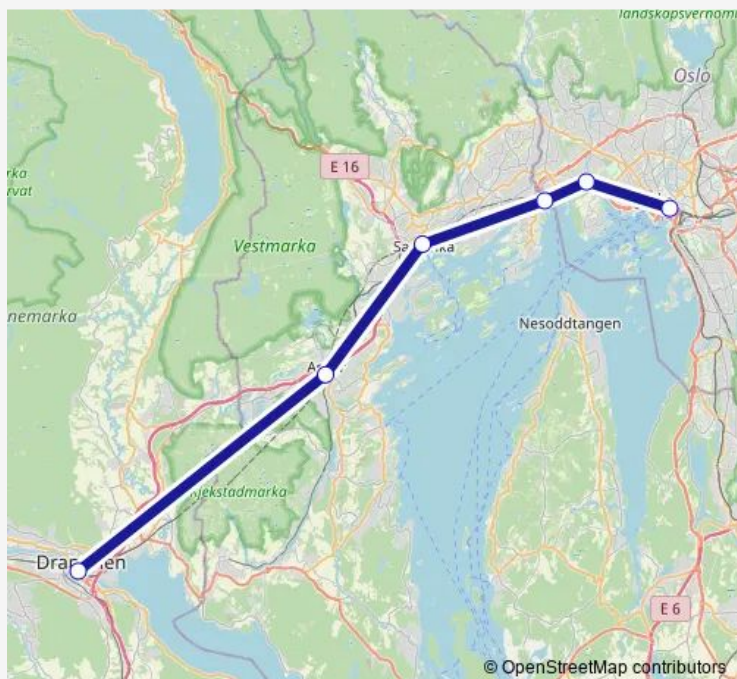

Drammen stasjon

Gulskogen stasjon

Mjøndalen stasjon

Steinberg stasjon

Hokksund stasjon

Vestfossen stasjon

Darbu stasjon

Kongsberg stasjon

Route schedule

Skøyen stasjon — Kongsberg stasjon

Monday	—
Tuesday	—
Wednesday	—
Thursday	—
Friday	—
Saturday	24:45 ⁺¹
Sunday	24:45 ⁺¹

Route info

Direction: Skøyen stasjon

Stops: 12

Trip Duration: 1 hour 7 min

Direction

Kongsberg stasjon — Skøyen stasjon

12 stops

[Open route schedule](#)

Kongsberg stasjon

Darbu stasjon

Vestfossen stasjon

Hokksund stasjon