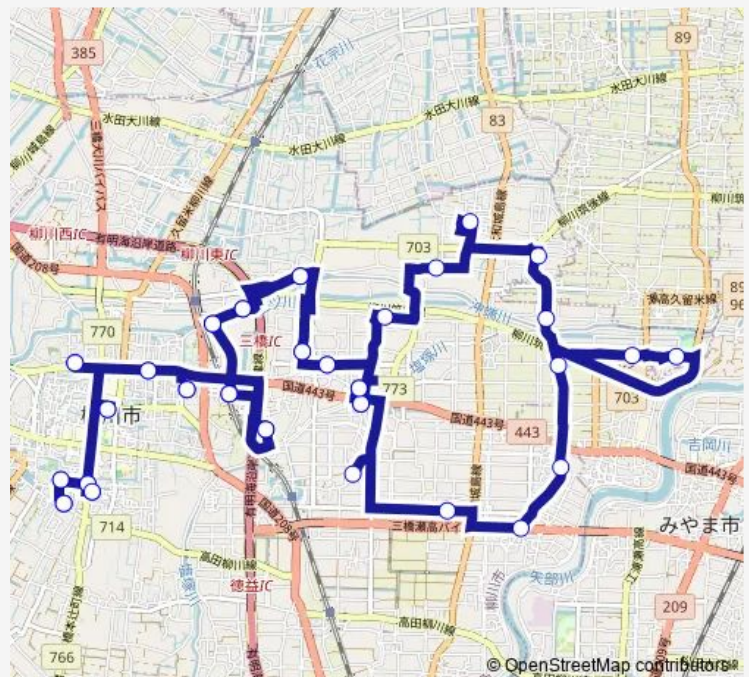

Direction

水の郷 — 水の郷

46 stops

[Open route schedule](#)

- 水の郷
- 亀の井ホテル柳川
- 柳川リハビリテーション病院
- 柳川市民文化会館西口
- 柳川市役所 (柳川庁舎)
- 柳川病院
- 京町商店街
- 柳川ショッピングモール
- 西鉄柳川駅東口
- ゆめモール
- 高畑
- 散田西
- 磯島
- 蒲船津
- 正行
- 三橋庁舎
- Ja柳川三橋支所
- 百町 (構造改善センター)
- 木元
- 起田
- 吉開 (コミュニティセンター)

Route schedule

水の郷 — 水の郷

Monday	—
Tuesday	08:00-15:13
Wednesday	—
Thursday	08:00-15:13
Friday	—
Saturday	08:00-15:13
Sunday	—

Route info

Direction: 水の郷

Stops: 46

Trip Duration: 2 hour 9 min

■ 三橋ルート

新村

中山（（株）ヤスナガ前）

中山公民館

中山散田

五拾町

棚町

棚町沖田

垂見（構造改善センター）