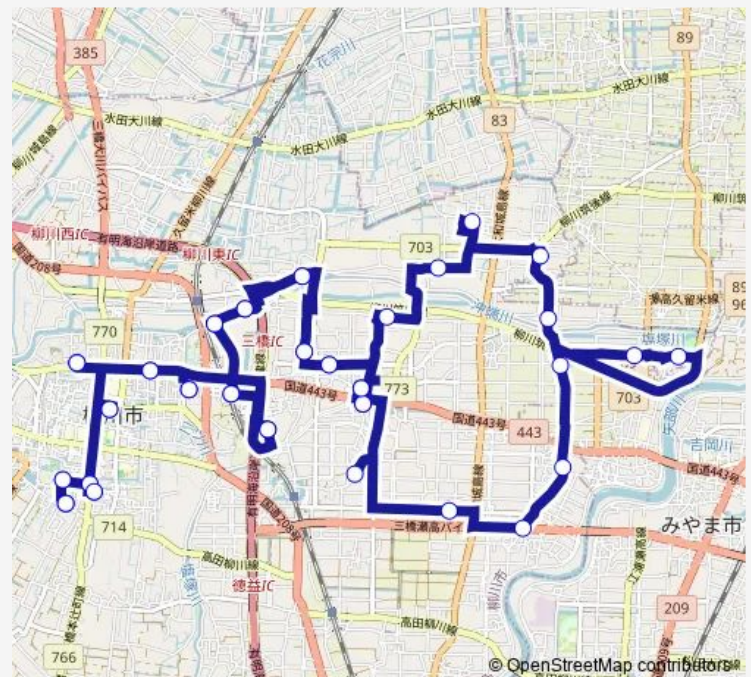

Direction

水の郷 — 水の郷

46 stops

[Open route schedule](#)

- 水の郷
- 亀の井ホテル柳川
- 柳川リハビリテーション病院
- 柳川市民文化会館西口
- 柳川市役所 (柳川庁舎)
- 柳川病院
- 京町商店街
- 柳川ショッピングモール
- 西鉄柳川駅東口
- ゆめモール
- 高畑
- 散田西
- 磯島
- 蒲船津
- 正行
- 三橋庁舎
- Ja柳川三橋支所
- 百町 (構造改善センター)
- 木元
- 起田
- 吉開 (コミュニティセンター)

Route schedule

水の郷 — 水の郷

Monday	—
Tuesday	08:00-15:13
Wednesday	—
Thursday	08:00-15:13
Friday	—
Saturday	08:00-15:13
Sunday	—

Route info

Direction: 水の郷

Stops: 46

Trip Duration: 2 hour 9 min

■ 三橋ルート

The schedule is provided in the local timezone. Times with "(+1)" indicate departures on the next day.

PDF file created on 2025-01-16

2024 BusMaps.com - All Rights Reserved