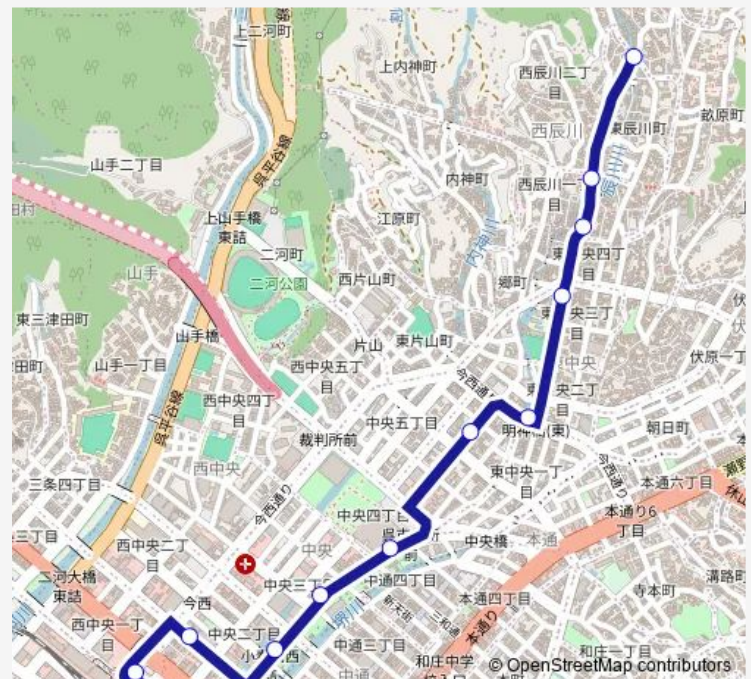

中央 2 丁目

中央 3 丁目

呉市役所前

中央 6 丁目

明神橋

東中央 3 丁目

植木屋筋

鉄管道路

Saturday 06:35-21:03

Sunday 06:35-21:03

Route info

Direction: 呉駅前

Stops: 11

Trip Duration: 0 hour 15 min

■ 31-1 — 辰川線

31-1 Bus time schedules and route maps are available in an offline PDF at busmaps.com. Use the busmaps.com website to see live bus times, train schedule or subway schedule, and step-by-step directions for all public transit in Kure