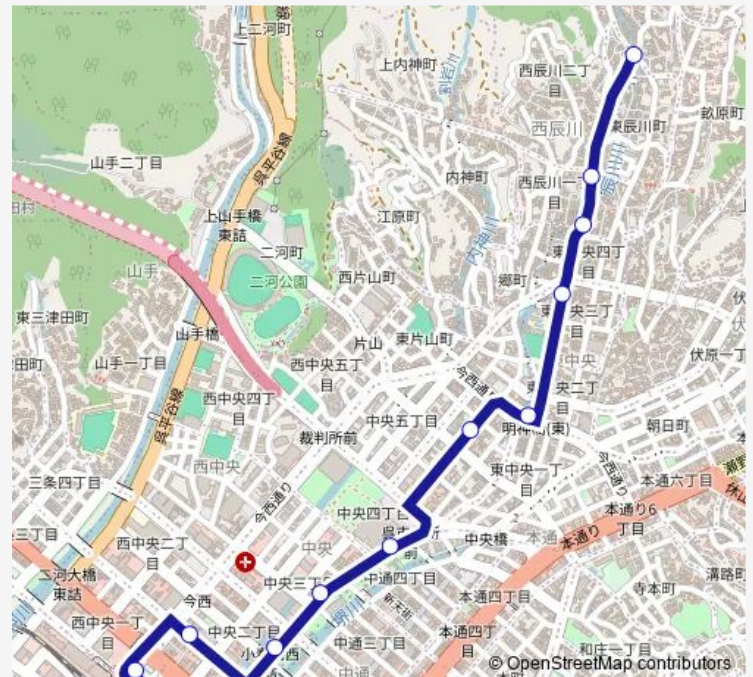

中央 2 丁目

中央 3 丁目

呉市役所前

中央 6 丁目

明神橋

東中央 3 丁目

植木屋筋

鉄管道路

Saturday 06:35-21:03

Sunday 06:35-21:03

Route info

Direction: 呉駅前

Stops: 11

Trip Duration: 0 hour 15 min

■ 31-1 — 辰川線

31-1 Bus time schedules and route maps are available in an offline PDF at busmaps.com. Use the busmaps.com website to see live bus times, train schedule or subway schedule, and step-by-step directions for all public transit in Kure