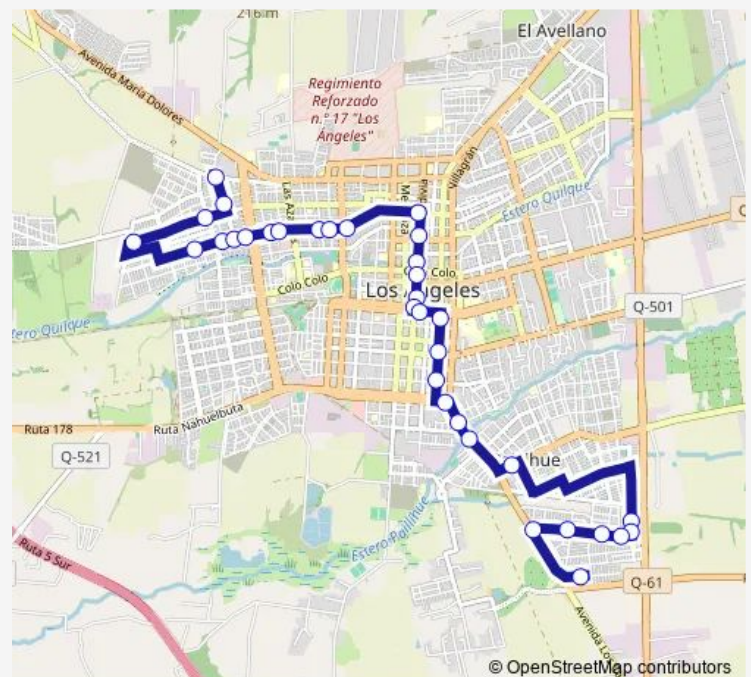

Galvarino / Poniente

Galvarino / Lago Villarrica

Galvarino / Laguna del Laja

Galvarino / Padre Hurtado

Galvarino / Isla Picton

Galvarino / Santiago

Galvarino / San Luis

Galvarino / Ruiz Aldea

Galvarino / Bombero Estoeber

Galvarino / Valdivia

Valdivia / Tucapel

Valdivia / Colo Colo

Valdivia / Lautaro

Valdivia / Ricardo Vicuna

Valdivia / Avenida Ricardo Vicuna Sur

Ricardo Vicuna / Bernado O Higgins

Saturday 07:15-20:15

Sunday 07:15-20:15

Route info

Direction: Laguna del Laja / Ana Cruchaga

Stops: 34

Trip Duration: 0 hour 37 min

Freire / P. Lynch

Freire / Eleuterio Ramirez

Vicuna Mackenna / Los Carrera

Los Carrera / Maria Auxiliadora

Los Carrera / Edmundo Arellano

Francisco Encina / Santiago Barrera

Oriente / Lauquen

Oriente / Lauquen

Lauquen / La Cumbre

Lauquen / La Cumbre