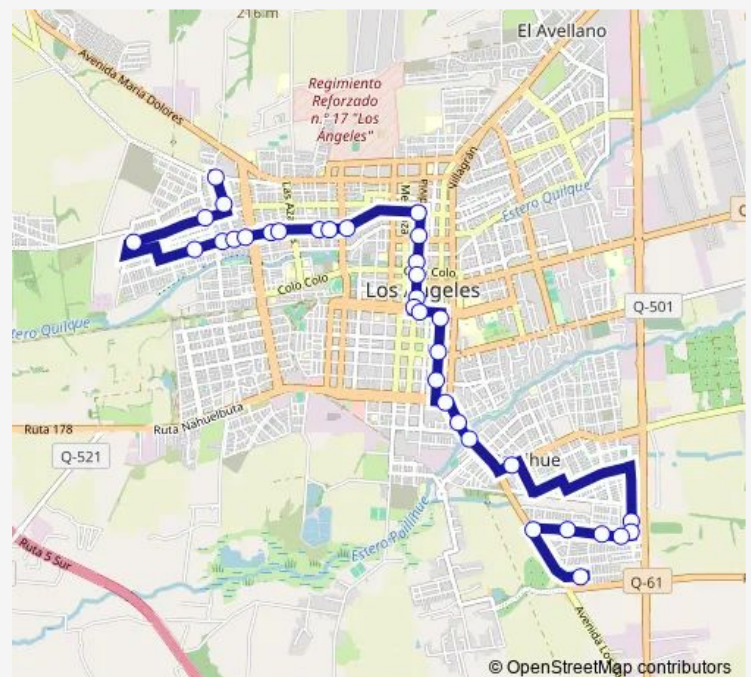

Galvarino / Poniente

Galvarino / Lago Villarrica

Galvarino / Laguna del Laja

Galvarino / Padre Hurtado

Galvarino / Isla Picton

Galvarino / Santiago

Galvarino / San Luis

Galvarino / Ruiz Aldea

Galvarino / Bombero Estoeber

Galvarino / Valdivia

Valdivia / Tucapel

Valdivia / Colo Colo

Valdivia / Lautaro

Valdivia / Ricardo Vicuna

Valdivia / Avenida Ricardo Vicuna Sur

Ricardo Vicuna / Bernardo O Higgins

### Route schedule

Laguna del Laja / Ana Cruchaga — Nueva Esperanza

Monday 07:15-20:15

Tuesday 07:15-20:15

Wednesday 07:15-20:15

Thursday 07:15-20:15

Friday 07:15-20:15

Saturday 07:15-20:15

### Route info

Direction: Laguna del Laja / Ana Cruchaga

Stops: 34

Trip Duration: 0 hour 37 min

© OpenStreetMap contributors

Freire / P. Lynch

Freire / Eleuterio Ramirez

Vicuna Mackenna / Los Carrera