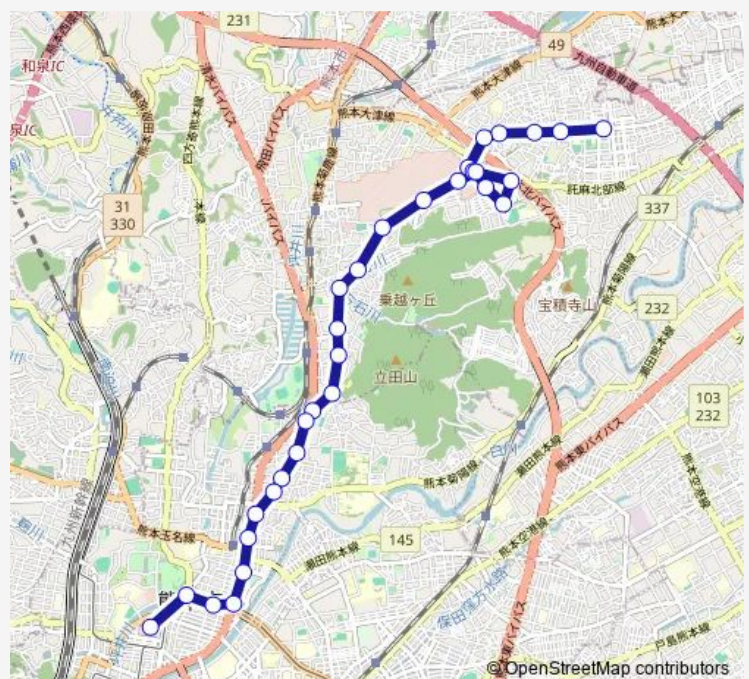

立田山・朝日野総合病院前

電鉄本社前

ルーテル学院前

Route schedule

楠団地 (麻生田小経由) — 桜町バスターミナル

Monday 07:44

Tuesday 07:44

Wednesday 07:44

Thursday 07:44

Friday 07:44

Saturday —

Sunday —

Route info

Direction: 楠団地 (麻生田小経由)

Stops: 31

Trip Duration: 0 hour 57 min