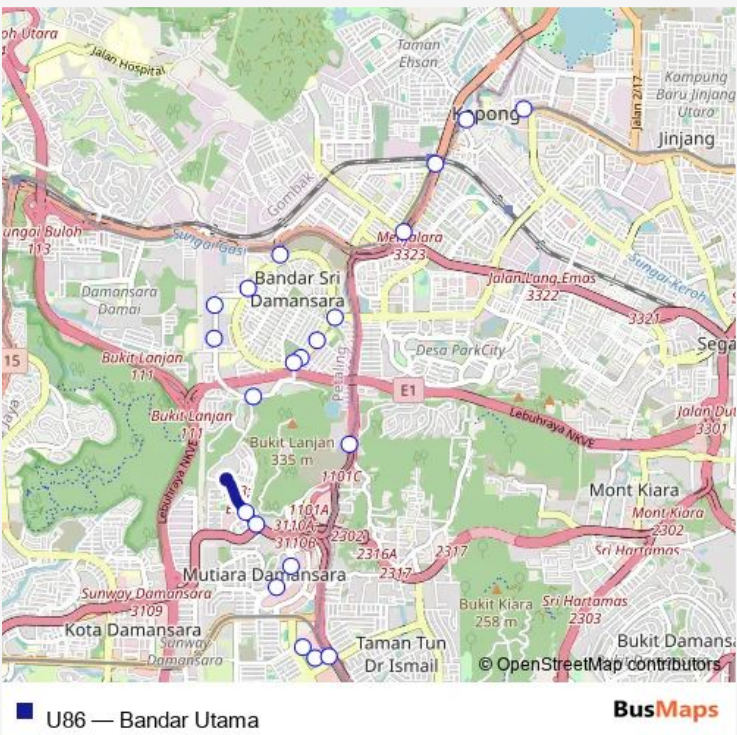

Bus U86 Bandar Utama

[Go to website](#)

Direction
 Hab Bas Bandar Utama, Central Park Avenue — Jusco Metro Prima (opp.), Jalan Kepong
 21 stops
[Open route schedule](#)

- Hab Bas Bandar Utama, Central Park Avenue
- Kompleks One Utama, Central Park Avenue
- Simpang Bandar Utama, Ldp
- The Curve (opp.), Jalan PJU 7/1
- Proton Edar (opp.), Jalan PJU 7/1
- Restoran Tomyam, Jalan PJU 8/1
- MK Land, Persiaran Perdana
- Tol Penchala, Ldp
- Shell Sri Damansara, Persiaran Perdana
- Restoran Nasi Kandar Sedap, Persiaran Perdana
- Taska Sri Damansara, Persiaran Perdana
- Persiaran Meranti
- Paradesa Tropica (opp.), Persiaran Meranti
- Apartment Sri Damansara, Persiaran Meranti
- Pangsapuri Sri Meranti, Persiaran Meranti
- Kacamata Elegant Sri Damansara, Persiaran Perdana
- Twin Tech Kolej, Jalan Kuala Selangor
- Pusat Kereta Berjaya, Jalan Sungai Buloh
- Stesen KTM Kepong Sentral (1), Jalan Kuala Selangor
- Hab Bas Kepong, Jalan Kepong
- Jusco Metro Prima (opp.), Jalan Kepong

Route info
 Direction: Hab Bas Bandar Utama, Central Park Avenue
 Stops: 21
 Trip Duration: 17 hour 0 min

Direction

Jusco Metro Prima, Jalan Kepong — Hab Bas Bandar Utama, Central Park Avenue

21 stops

[Open route schedule](#)

Proton Edar, Jalan PJU 7/1

The Curve, Jalan PJU 7/1

Hab Bas Bandar Utama, Central Park Avenue

Route schedule

Jusco Metro Prima, Jalan Kepong — Hab Bas Bandar Utama, Central Park Avenue

Monday 06:00

Tuesday 06:00

Wednesday 06:00

Thursday 06:00

Friday 06:00

Saturday 06:00

Sunday 06:00

Route info

Direction: Jusco Metro Prima, Jalan Kepong

Stops: 21