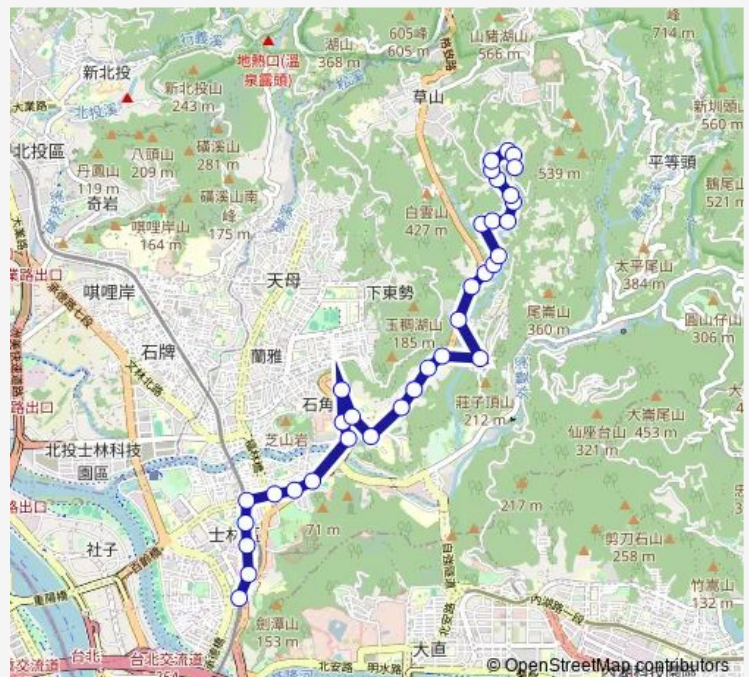

Thursday 06:00-22:40

Friday 06:00-22:40

Saturday 06:00-22:40

Sunday 06:00-22:40

Route info

Direction: 捷運劍潭站(北藝中心)

Stops: 34

Trip Duration: 0 hour 37 min

■ 小17 — 捷運劍潭站-新安里

水墘

居安新村

新安路二

新安路三

新安路四

新安路五南站

新安路五