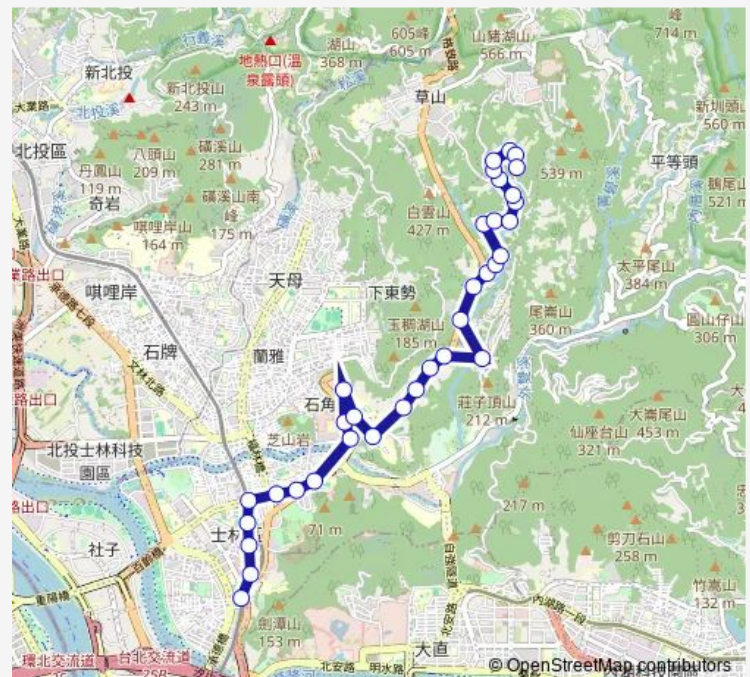

### Route schedule

捷運劍潭站(北藝中心) — 新安里

Monday 06:00-22:40

Tuesday 06:00-22:40

Wednesday 06:00-22:40

Thursday 06:00-22:40

Friday 06:00-22:40

Saturday 06:00-22:40

Sunday 06:00-22:40

### Route info

Direction: 捷運劍潭站(北藝中心)

Stops: 34

Trip Duration: 0 hour 32 min

■ 小17 — 捷運劍潭站-新安里

水墘

居安新村

新安路二