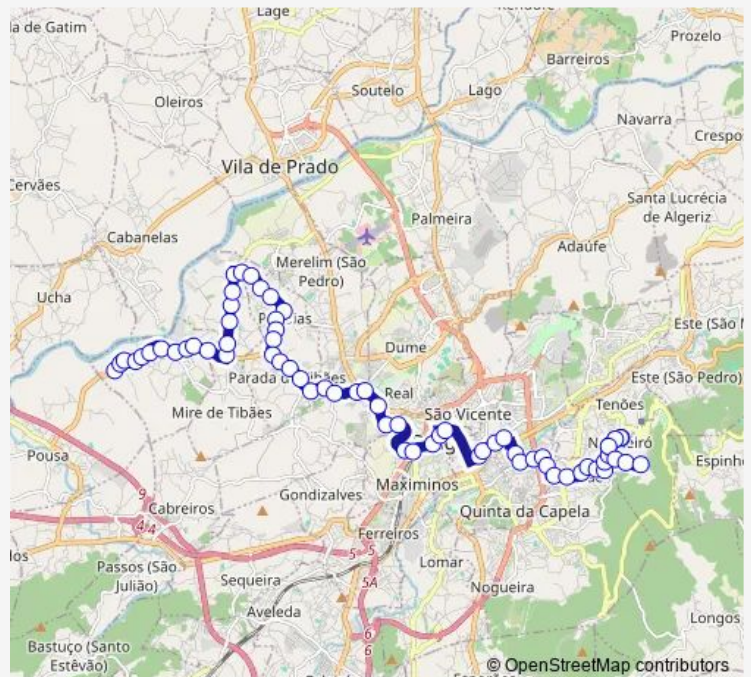

### Route schedule

Porfírio Silva — S Martinho Tibães (Cruzamento)

Monday —

Tuesday —

Wednesday —

Thursday —

Friday 13:25

Saturday —

### Route info

Direction: Porfírio Silva

Stops: 40

Trip Duration: 0 hour 40 min

090 — Padim da Graça - Nogueiró

Cima I (Limite 1/2)

Cima li

Baixo I