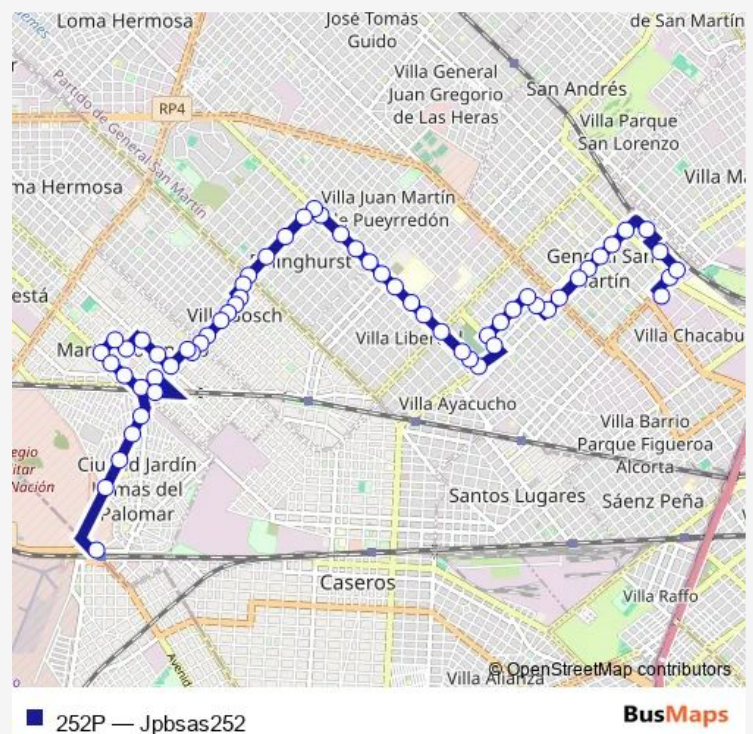

1° de Mayo y Eva Perón

Eva Perón y San Vicente

Eva Perón y Anastacio González

Route schedule

M. de Irigoyen y Yapeyú (Terminal) — Est. El Palomar FC San Martín

Monday 04:35-23:02

Tuesday 04:35-23:02

Wednesday 04:35-23:02

Thursday 04:35-23:02

Friday 04:35-23:02

Saturday 05:05-22:24

Sunday 05:45-22:22

Route info

Direction: M. de Irigoyen y Yapeyú (Terminal)

Stops: 60

Trip Duration: 0 hour 47 min

Eva Perón y Av. Pres. Perón

Eva Perón y Libertad

Eva Perón y La Crujía

Eva Perón y Pombo

Eva Perón y Lacroze

Eva Perón y Sarmiento

Eva Perón y Azopardo

Eva Perón y Alsina