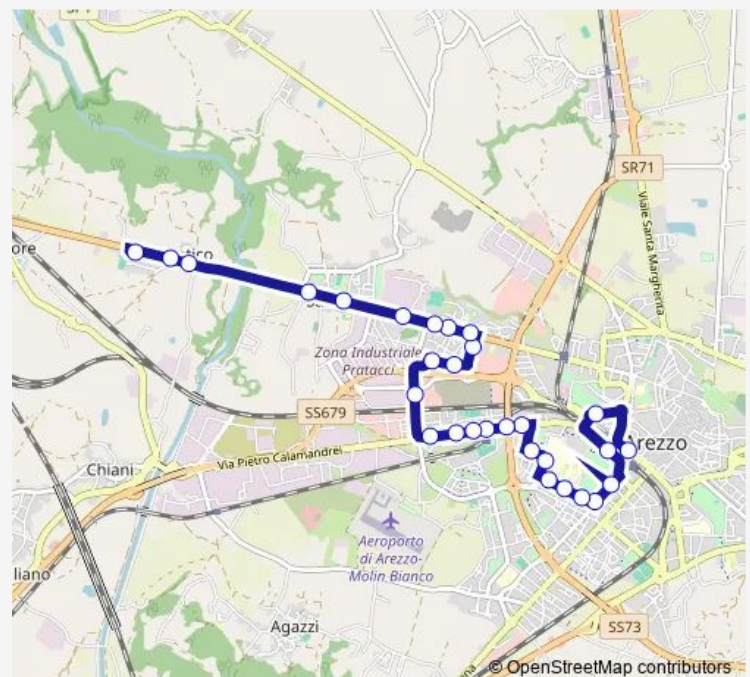

V. Borro 64 - Pescaiola

V. Borro 86/E - Pescaiola Cavalcavia

V. Croce 20 - Passaggio Livello

Via Croce Ang V. Plutone

Via Croce 98 - Fontina

V. Croce 148 Opp Via G. Bruno

Via Giovan Battista Vico (Semaforo)

Via Degli Ubertini Opp 60

Via Fleming - Hotel

Via Spallanzani 11

V. Fiorentina 302

Route schedule

Arezzo Terminal (Esterna) — Pratantico La Chiesa

Monday 08:00-19:25

Tuesday 08:00-19:25

Wednesday 08:00-19:25

Thursday 08:00-19:25

Friday 08:00-19:25

Saturday 08:00-19:25

Sunday —

Route info

Direction: Arezzo Terminal (Esterna)

Stops: 29

Trip Duration: 0 hour 25 min

N/2 — Pratantico-Ospedale-Stazione

BusMaps

V. Fiorentina 436 Ang Linneo

V. Fiorentina 476 - Caselle

Stab. Uno A Erre - Via Fiorentina 552

Via Di S.Leo Opp 9

Via Di San Leo 69