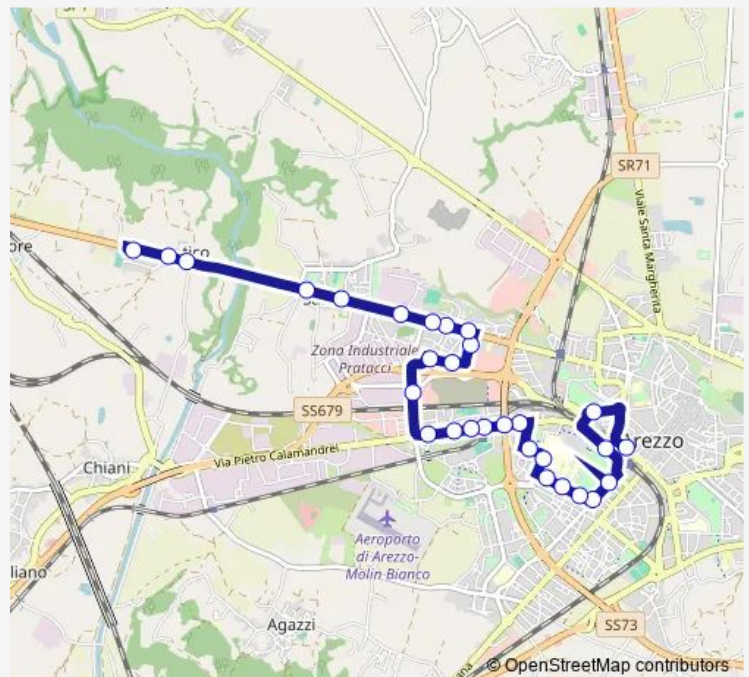

Direction

Monte Sopra Rondine — Arezzo Terminal (Esterna)

40 stops

[Open route schedule](#)

- Monte Sopra Rondine
- Sc M.S.Rondine - Opp Biv Cartiera
- Sc M.S.Rondine 66/P (1)
- Sc M.S.Rondine 66/H (2)
- Sc M.S.Rondine (3)
- Sc M.S.Rondine 143 (4)
- Strada Comunale Msr Fronte Civ. 126
- Sc M.S.Rondine (5)
- Sc M.S.Rondine Opp 11/D Innesto Ss.69
- Indicatore - Dep. Anas
- Sr69 Pratantico 94/H
- Sr69 I Simoni Vs Arezzo
- Sr69 Pratantico La Valle Vs Arezzo
- Pratantico 97 - Chiesa
- Pratantico Opp 18 - Piazzetta
- Pratantico Opp 53 - Portobello
- Via S. Leo 27 Ang Via Cocchi
- Via Di S.Leo 7
- Via Fiorentina 391 - Op Uno-A-Erre
- V. Fiorentina 339 Ang V Malpighi
- V. Fiorentina 261 Ang V Ubertini

Route schedule

Monte Sopra Rondine — Arezzo Terminal (Esterna)

Monday	07:30
Tuesday	07:30
Wednesday	07:30
Thursday	07:30
Friday	07:30
Saturday	07:30
Sunday	—

Route info

Direction: Monte Sopra Rondine

Stops: 40

Trip Duration: 0 hour 30 min

N/2 — Pratantico-Ospedale-Stazione

Via Spallanzani - Giardini

Via Fleming

Via Degli Ubertini 60

Via Giovan Battista Vico

V. B. Croce 117 Ang Via Giordano Bruno

V. B. Croce 45 - Opp Fontina