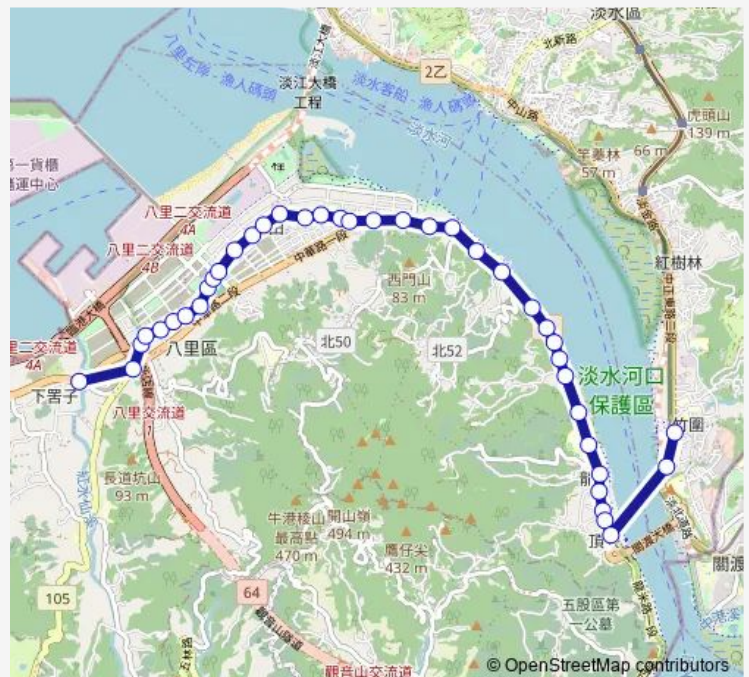

### Route schedule

八仙樂園 — 捷運竹圍站

Monday 07:20-21:00

Tuesday 07:20-21:00

Wednesday 07:20-21:00

Thursday 07:20-21:00

Friday 07:20-21:00

Saturday 07:20-21:00

### Route info

Direction: 八仙樂園

Stops: 39

Trip Duration: 7 hour 30 min

878區 — 八里-馬偕醫院

下街仔

渡船頭

水雲山莊