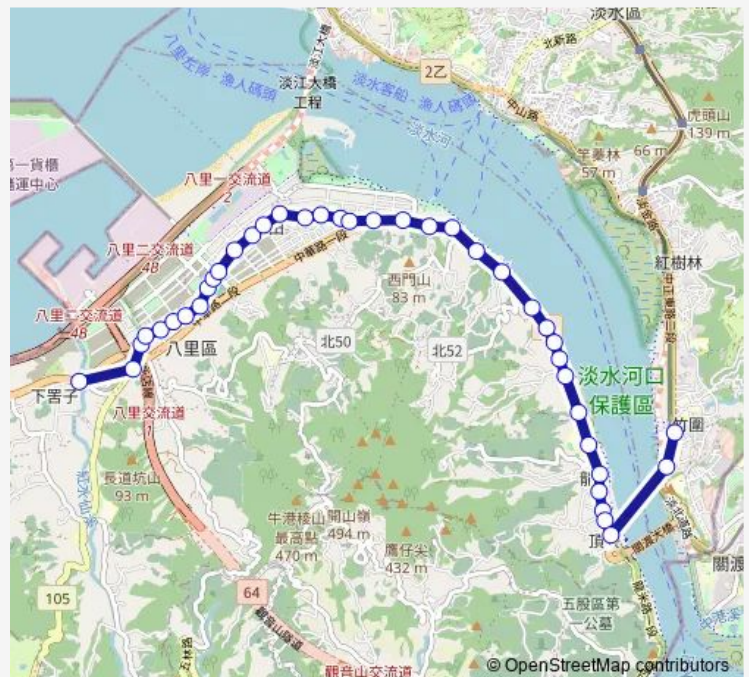

Bus 878區 八里-馬偕醫院

[Go to website](#)

Direction

八仙樂園 — 捷運竹圍站

39 stops

[Open route schedule](#)

- 八仙樂園
- 廖添丁廟
- 八里分駐所
- 八里
- 舊城里
- 八里區農會
- 八里服務站
- 八里國小
- 中廣公司
- 山海觀
- 八里行政中心(十三行博物館)
- 田心
- 公田
- 埤頭里
- 挖仔尾
- 大竹圍
- 大崁國小
- 安老院
- 大崁里
- 乙天宮
- 西門

Route schedule

八仙樂園 — 捷運竹圍站

Monday	07:20-21:00
Tuesday	07:20-21:00
Wednesday	07:20-21:00
Thursday	07:20-21:00
Friday	07:20-21:00
Saturday	07:20-21:00
Sunday	07:20-21:00

Route info

Direction: 八仙樂園

Stops: 39

Trip Duration: 9 hour 0 min

878區 — 八里-馬偕醫院

下街仔

渡船頭

水雲山莊

米倉里

觀音路口

米倉國小