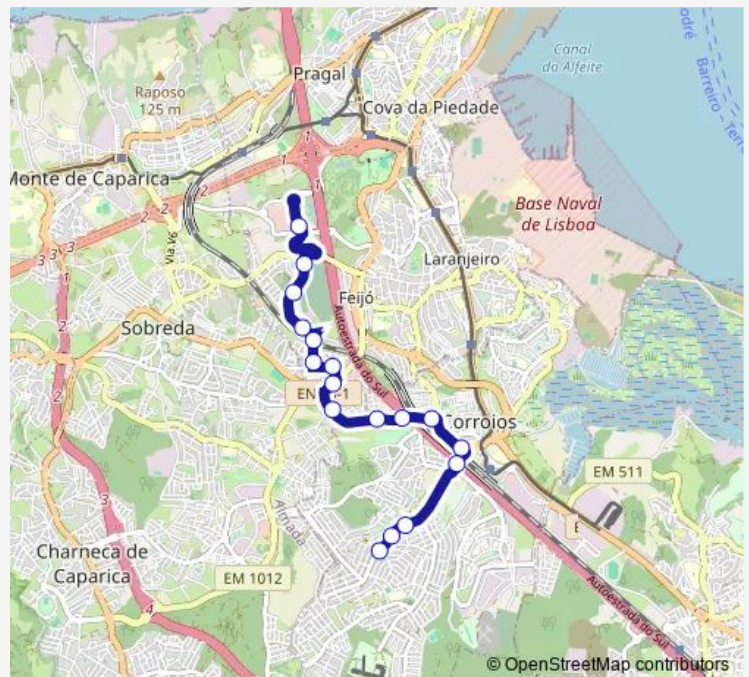

VL Figueira (En10-1 KM 1 700)

Feijó (Z Industrial) Descida G Bravo

Vale Flores (R Piteira Santos 5A) Z Indust

Vale Flores (R V Flores N4)

Vale Flores (R V Flores) Túnel/Rotunda

Vale Flores (R V Flores N93)

Thursday 07:00-23:20

Friday 07:00-23:20

Saturday 07:00-23:20

Sunday 07:00-23:20

Route info

Direction: AV Vale Milhaços 190 Centro Convivio

Stops: 17

Trip Duration: 0 hour 30 min

3503 — Almada Forum - Vale de Milhaços

Direction

Feijó (Almada Fórum) — AV Vale Milhaços 190 Centro Convivio

17 stops

[Open route schedule](#)

Feijó (Almada Fórum)

Feijó (Cemitério) Externato

VL Flores (R V Flores 45A) ESC Primária

Thursday 07:40-00:15⁺¹

Friday 07:40-00:15⁺¹

Saturday 07:40-00:15⁺¹

Sunday 07:40-00:15⁺¹

Route info

Direction: Feijó (Almada Fórum)

Stops: 17

Trip Duration: 0 hour 35 min