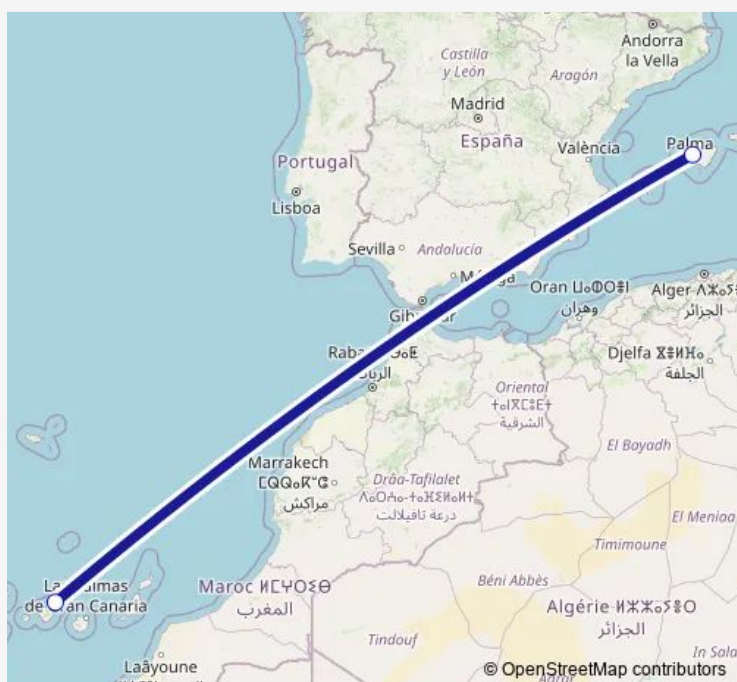

Air Service TFN-PMI (NT) Tenerife Norte-Ciudad de La Laguna a Palma de Mallorca

[Go to website](#)

Direction

Aeropuerto Tenerife Norte-Ciudad de La Laguna —
Aeropuerto Palma de Mallorca

2 stops

[Open route schedule](#)

Aeropuerto Tenerife Norte-Ciudad de La Laguna

Aeropuerto Palma de Mallorca

Route schedule

Aeropuerto Tenerife Norte-Ciudad de La Laguna —
Aeropuerto Palma de Mallorca

Monday	—
Tuesday	—
Wednesday	15:30-15:45
Thursday	—
Friday	—
Saturday	—
Sunday	15:30-15:45

Route info

Direction: Aeropuerto Tenerife Norte-Ciudad de La Laguna

Stops: 2

Trip Duration: 3 hour 0 min

TFN-PMI (NT) Air Service time schedules and route maps are available in an offline PDF at busmaps.com. Use the busmaps.com website to see live bus times, train schedule or subway schedule, and step-by-step directions for all public transit in Palma