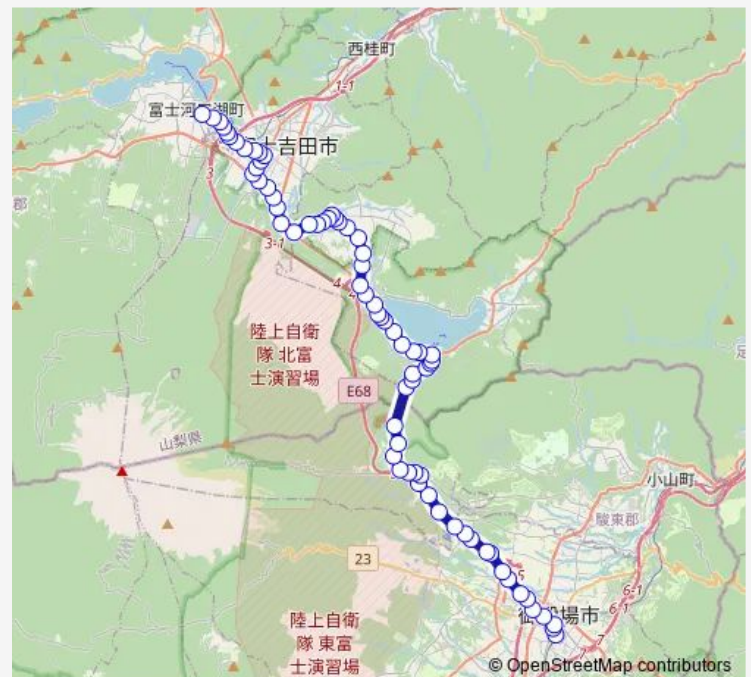

須走中

須走浅間神社

道の駅すばしり

Route schedule

御殿場駅 — 河口湖駅

Monday 15:45

Tuesday 15:45

Wednesday 15:45

Thursday 15:45

Friday 15:45

Saturday 15:45

Sunday 15:45

Route info

Direction: 御殿場駅

Stops: 72

Trip Duration: 1 hour 15 min

■ 御殿場駅-膳棚-河口湖駅

BusMaps

富士高原ゴルフ場

高原上

駒止松

籠坂峠

日大セミナーハウス前

中区1丁目