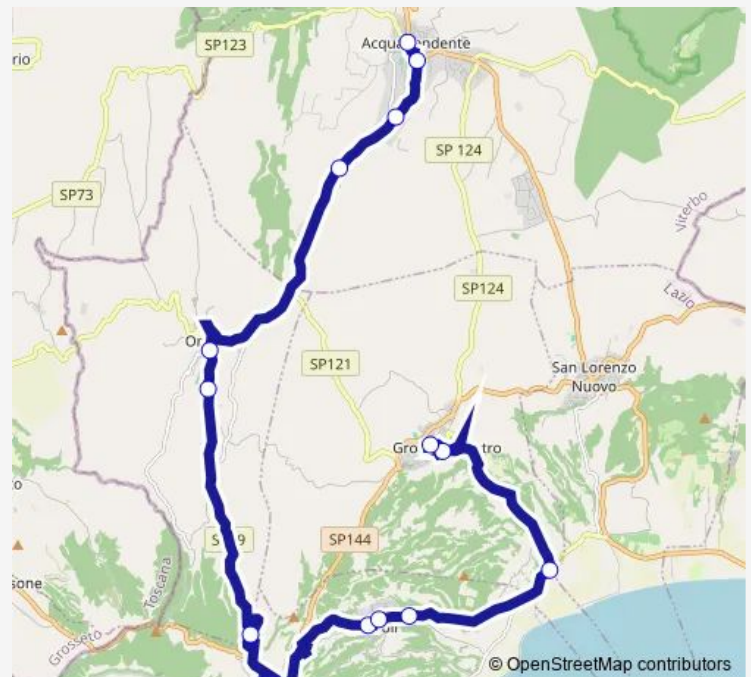

Bus Acquapendente - Grotte di Castro # Ac641a

[Go to website](#)

Direction

Acquapendente | Ist. Omnicomprensivo Leonardo DA Vinci # f847 — Grotte | Via Roma Via Moro # f928

18 stops

[Open route schedule](#)

Acquapendente | Ist. Omnicomprensivo Leonardo DA Vinci # f847

Acquapendente | Via Onanese Via Cassia # f917

Acquapendente | La Sbarra # f919

Acquapendente | Via Onanese Via Traversa # f920

Onano | Via Aula Via Indipendenza # f921

Gradoli | Largo Baronesca # f938

Gradoli | Via Roma # f944

Gradoli | Cimitero # f939

Grotte | Borghetto # f940

Grotte | Piazza Cavour # f927

Grotte | Via Roma Via Moro # f928

Route schedule

Acquapendente | Ist. Omnicomprensivo Leonardo DA Vinci # f847 — Grotte | Via Roma Via Moro # f928

Monday	09:00
Tuesday	09:00
Wednesday	09:00
Thursday	09:00
Friday	09:00
Saturday	09:00
Sunday	—

Route info

Direction: Acquapendente | Ist. Omnicomprensivo Leonardo DA Vinci # f847

Stops: 18

Trip Duration: 0 hour 50 min