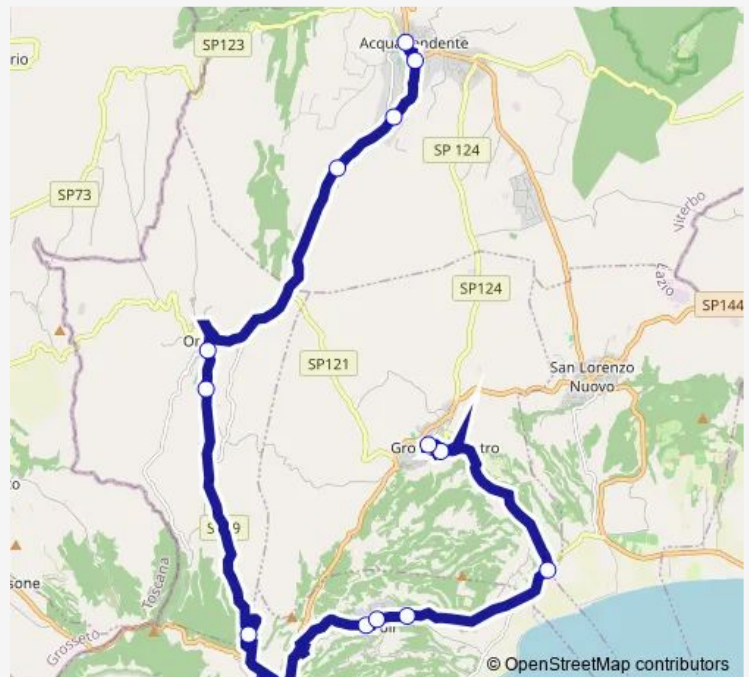

Bus Acquapendente - Grotte di Castro # Ac641a

[Go to website](#)

Direction

ACQUAPENDENTE | Ist. OMNICOMPRESIVO LEONARDO DA VINCI # f847 — GROTTTE | Via Roma Via Moro # f928

18 stops

[Open route schedule](#)

GRADOLI | Largo Baronesca # f938

GRADOLI | Via Roma # f944

GRADOLI | Cimitero # f939

GROTTE | Borghetto # f940

GROTTE | Piazza Cavour # f927

GROTTE | Via Roma Via Moro # f928

Route schedule

ACQUAPENDENTE | Ist. OMNICOMPRESIVO LEONARDO DA VINCI # f847 — GROTTTE | Via Roma Via Moro # f928

Monday	09:00
Tuesday	09:00
Wednesday	09:00
Thursday	09:00
Friday	09:00
Saturday	09:00
Sunday	—

Route info

Direction: ACQUAPENDENTE | Ist. OMNICOMPRESIVO LEONARDO DA VINCI # f847

Stops: 18

Trip Duration: 0 hour 50 min