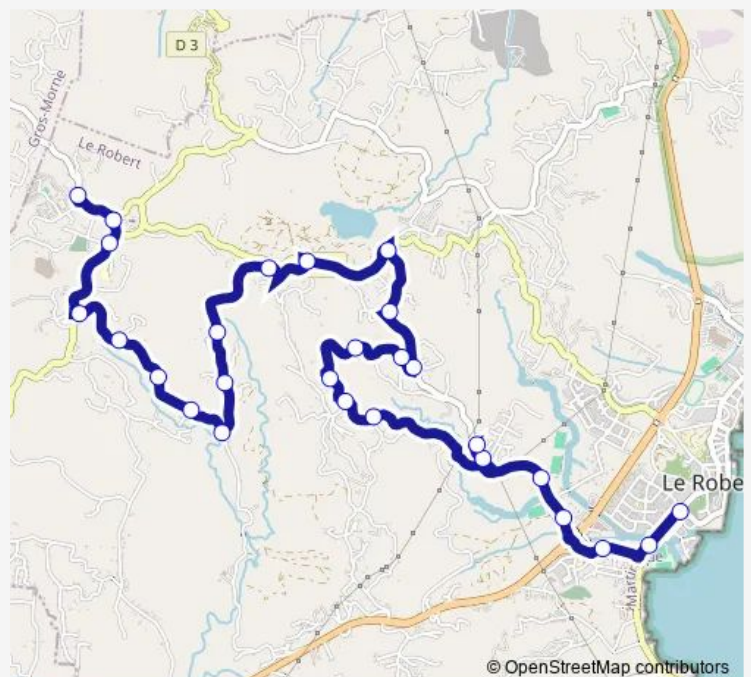

Saturday 06:24-14:24

Sunday 06:24-11:24

Route info

Direction: place des ananas

Stops: 27

Trip Duration: 0 hour 26 min

haut de mansarde

parcours de santé

giratoire bois neuf

giratoire mansarde

Stade du robert

Place courbaril

Direction

Place courbaril — place des ananas

29 stops

[Open route schedule](#)

Place courbaril

Stade du robert

giratoire mansarde

giratoire bois neuf

parcours de santé

lotissement émeraude caraïbe

haut de mansarde

voltaire 1

Saturday 06:00-14:00

Sunday 06:00-11:00

Route info

Direction: Place courbaril

Stops: 29

Trip Duration: 0 hour 24 min

Ecole Maternelle Simone Branglidor

Icaques