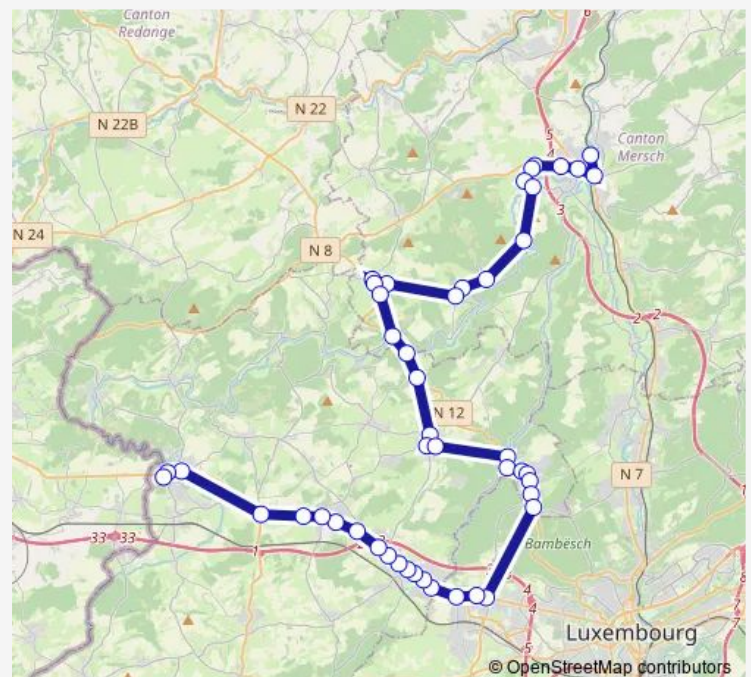

Mamer, Mambra

Mamer, Baerendall

Mamer, Arelerstrooss

Mamer, Gaaschtbierg

Mamer, Um Tossebierg

Bertrange, Belle-Etoile

Strassen, Schoenacht

Strassen, Geesseneck

Bridel, Schanz

Bridel, Stuff

Bridel, Taverne

Route schedule

Steinfort, Um Quai — MERSCH, Lycée Ermesinde

Monday 06:45

Tuesday 06:45

Wednesday 06:45

Thursday 06:45

Friday 06:45

Saturday —

Sunday —

Route info

Direction: Steinfort, Um Quai

Stops: 46

Trip Duration: 1 hour 14 min

■ MH2

BusMaps

Bridel, Flamo

Bridel, Berk

Kopstal, Kapell

Kopstal, Bréck

Kehlen, Um Knapp

Kehlen, Bei Fiewer