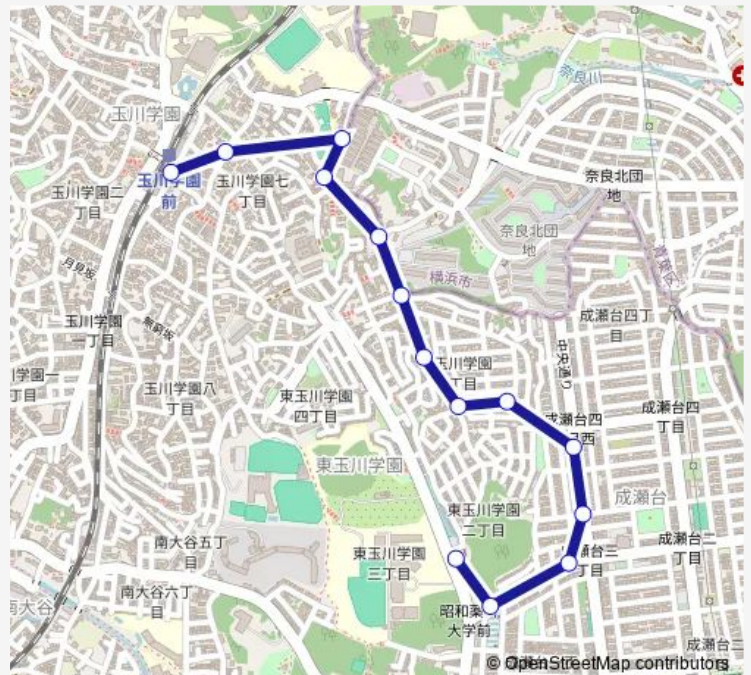

成瀬台三丁目

成瀬中央通り

成瀬台四丁目西

東急台南

東玉川学園二丁目

つつじヶ丘

東急台入口

旭ヶ丘東

鶯谷南

鶯谷北

ぬぼこ山

玉川学園前駅南口

Route schedule

昭和薬科大学 — 玉川学園前駅南口

Monday 06:40-06:48

Tuesday 06:40-06:48

Wednesday 06:40-06:48

Thursday 06:40-06:48

Friday 06:40-06:48

Saturday 06:48

Sunday 06:48

Route info

Direction: 昭和薬科大学

Stops: 14

Trip Duration: 0 hour 15 min

玉ちゃんバス：東ルート「昭和薬科大学」始発

Bus time schedules and route maps are available in an offline PDF at busmaps.com. Use the busmaps.com website to see live bus times, train schedule or subway schedule, and step-by-step directions for all public transit in Machida