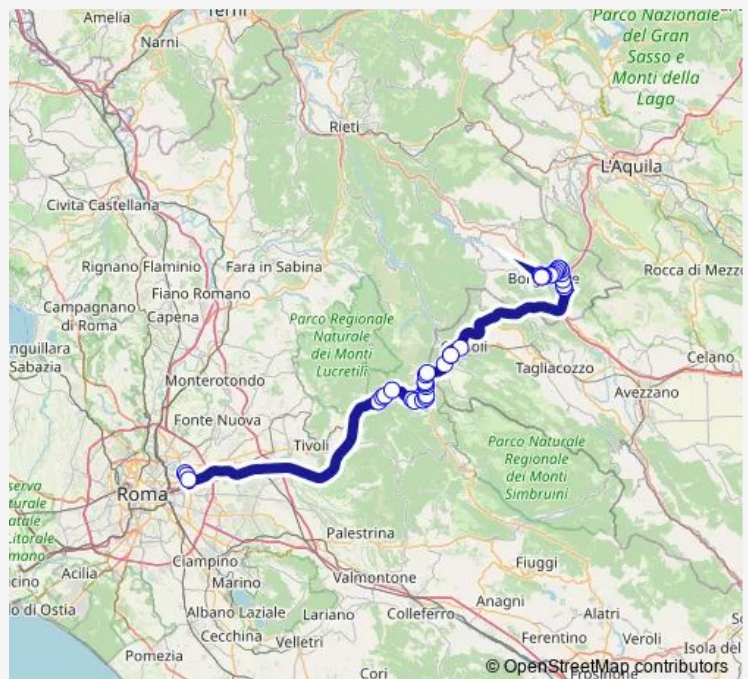

Arsoli | Cimitero # f9005

Arsoli | Piazza Martiri # f9006

Arsoli | Via Tiburtina Via Graziani # f9007

Arsoli | Stazione FS # f9008

Riofreddo | Via Tiburtina Via Vivaro # f9009

Riofreddo | Via Tiburtina Via Travetto # f9010

Oricola (AQ) | Pezzetaglio # f15169

Oricola (AQ) | Via Tiburtina (Casello) # f8873

Carsoli (AQ) | Stazione FS # f8688

Oricola (AQ) | Via Tiburtina (Casello) # f8873

Route schedule

Roma | Ponte Mammolo (Metro B) # f9014 — Borgorose | Piazza Municipio # f8254

Monday 14:30

Tuesday 14:30

Wednesday 14:30

Thursday 14:30

Friday 14:30

Saturday 14:30

Sunday —

Route info

Direction: Roma | Ponte Mammolo (Metro B) # f9014

Stops: 36

Trip Duration: 1 hour 45 min

Roma Ponte Mammolo - Borgorose # Fm3d

Borgorose | Casello Valle del Salto # f8274

Borgorose | Via Corvaro (Km 5) # f8275