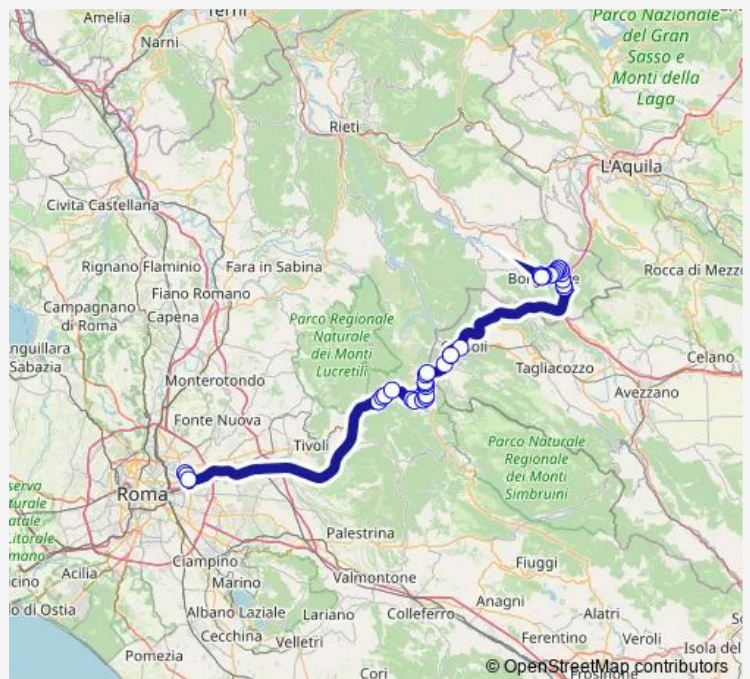

ROMA | Via Togliatti Via Alberini # f9015

ROMA | Via Togliatti Via D'Onofrio # f9017

MANDELA | Via Tiburtina Via Cavoni # f8998

MANDELA | Via Tiburtina Via Santa Maria # f8999

MANDELA | Via Tiburtina (Km 50) # f9000

ARSOLI | Cimitero # f9005

ARSOLI | Piazza Martiri # f9006

ARSOLI | Via Tiburtina Via Graziani # f9007

ARSOLI | Stazione FS # f9008

RIOFREDDO | Via Tiburtina Via Vivaro # f9009

RIOFREDDO | Via Tiburtina Via Travetto # f9010

Oricola (AQ) | Pezzetagle # f15169

ORICOLA (AQ) | Via Tiburtina (Casello) # f8873

CARSOLI (AQ) | Stazione FS # f8688

ORICOLA (AQ) | Via Tiburtina (Casello) # f8873

Route schedule

ROMA | Ponte Mammolo (Metro B) # f9014 — BOR-GOROSE | Piazza Municipio # f8254

Monday	14:30
Tuesday	14:30
Wednesday	14:30
Thursday	14:30
Friday	14:30
Saturday	14:30
Sunday	—

Route info

Direction: ROMA | Ponte Mammolo (Metro B) # f9014

Stops: 36

Trip Duration: 1 hour 40 min

Roma Ponte Mammolo - Borgorose # Fm3d