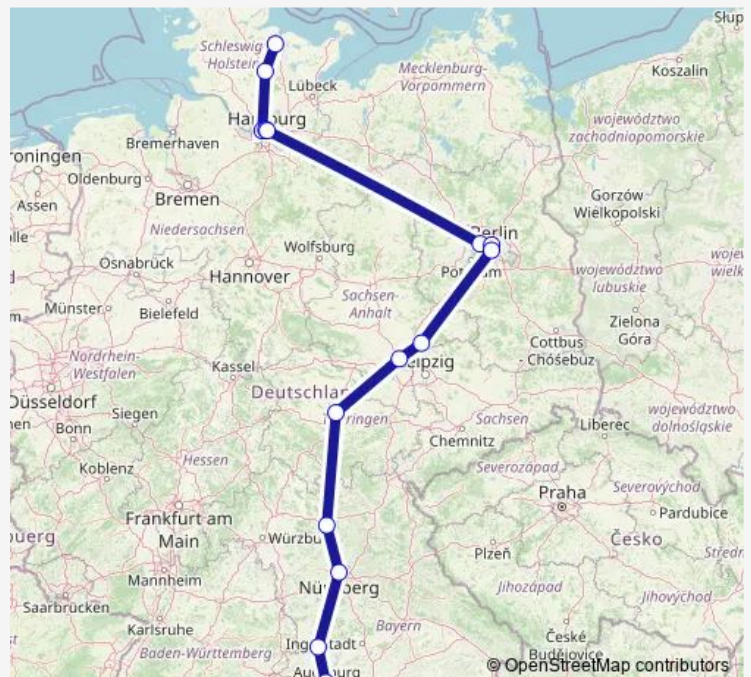

Nürnberg Hbf

Bamberg

Erfurt Hbf

Halle(Saale)Hbf

Bitterfeld

S Südkreuz Bhf (Berlin)

S+U Berlin Hauptbahnhof

S Spandau Bhf (Berlin)

Hamburg Bergedorf

### Route schedule

München Hbf — Hamburg Bergedorf

Monday —

Tuesday —

Wednesday 15:13

Thursday —

Friday —

Saturday —

### Route info

Direction: München Hbf

Stops: 13

Trip Duration: 6 hour 59 min