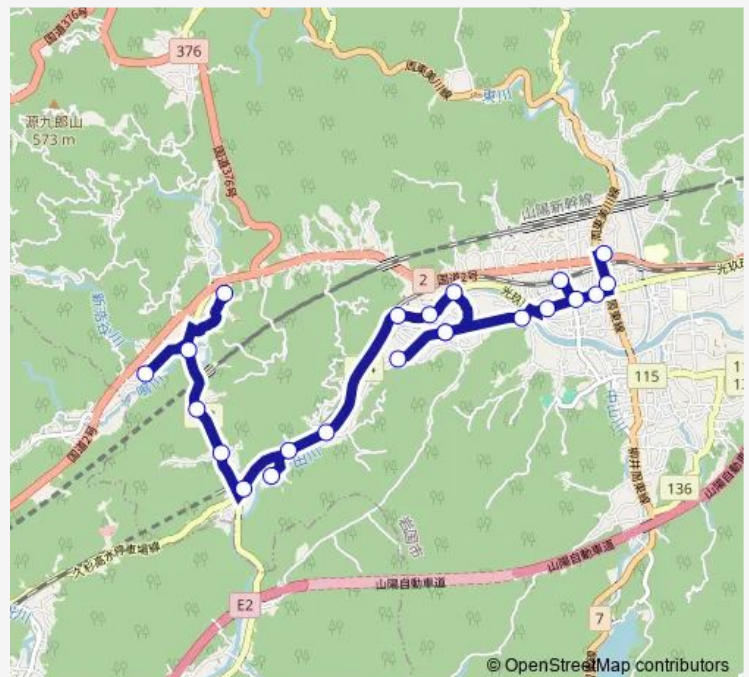

Thursday —

Friday 08:05-14:25

Saturday —

Sunday —

Route info

Direction: 修成小学校前

Stops: 22

Trip Duration: 0 hour 28 min

バリューマルシン前

中市

周防高森駅

下市

城山公園前

上中曽根

下中曽根

上中曽根

Wednesday 11:07-16:19

Thursday —

Friday 11:07-16:19

Saturday —

Sunday —

Route info

Direction: 総合センター日向（周東総合支所）

Stops: 22