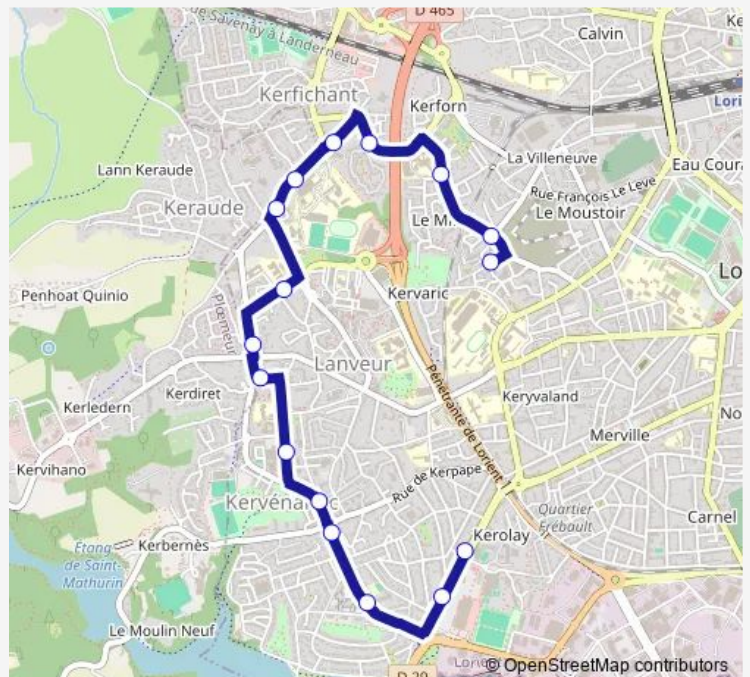

Bus 168 Lorient Joliot Curie - Collège Anita Conti

[Go to website](#)

Direction

Fontaine des Anglais — Joliot Curie

16 stops

[Open route schedule](#)

Fontaine des Anglais

Jean Moulin

Les Ormes

Kerguestenen

Belle Source

Le Batteur

Villeneuve

Joliot Curie

Route schedule

Fontaine des Anglais — Joliot Curie

Monday 12:20-16:50

Tuesday 12:20-16:50

Wednesday 12:20

Thursday 12:20-16:50

Friday 12:20-16:50

Saturday —

Sunday —

Route info

Direction: Fontaine des Anglais

Stops: 16

Trip Duration: 0 hour 17 min

Direction

Joliot Curie — Fontaine des Anglais

17 stops

[Open route schedule](#)

Joliot Curie