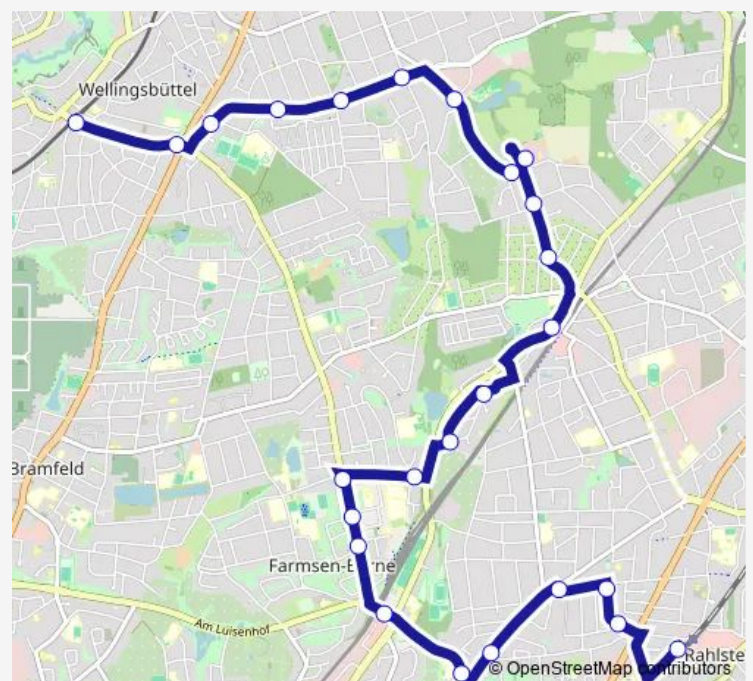

Busbrookhöhe

Berner Heerweg (U Oldenfelde)

Hermelinweg

Neusurenland

Pflegezentrum Farmsen

Berufsförderungswerk Hamburg

U Farmsen

Rahlstedter Weg (Mitte)

Timmendorfer Straße

### Route schedule

S Wellingsbüttel — Bf. Rahlstedt (Doberaner Weg)

Monday 05:01-20:28

Tuesday 05:01-20:28

Wednesday 05:01-20:28

Thursday 05:01-20:28

Friday 05:01-20:28

Saturday —

### Route info

Direction: S Wellingsbüttel

Stops: 25

Trip Duration: 0 hour 45 min

■ 168 — %SB Wellingsbüttel > %UB Berne > %UB Farmsen > Bf. Rahlstedt

Alter Zollweg

Kohövedstraße

Hohenkamp