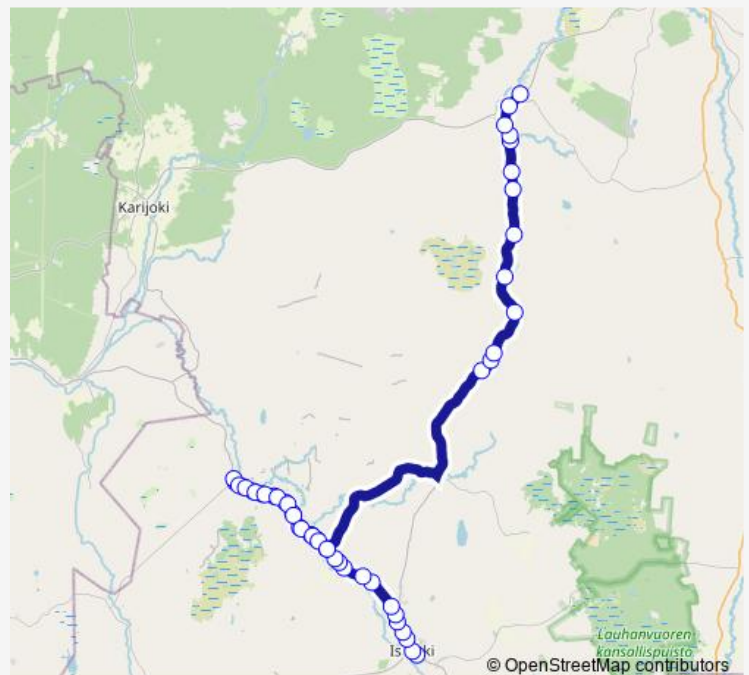

Rimpikankaantie L

Viertolankuja L

**Route schedule**

Isojoki — Pääntäne I

Monday	13:05-15:00
Tuesday	13:05-15:00
Wednesday	13:05-15:00
Thursday	13:05-15:00
Friday	13:05-15:00
Saturday	—
Sunday	—

**Route info**

Direction: Isojoki

Stops: 48

Trip Duration: 0 hour 50 min

■ 168 — Isojoki - Pääntäne I

**BusMaps**

Vanhakylän koulu L

Penttiläntie L

Vanhakylän kääntöpaikka