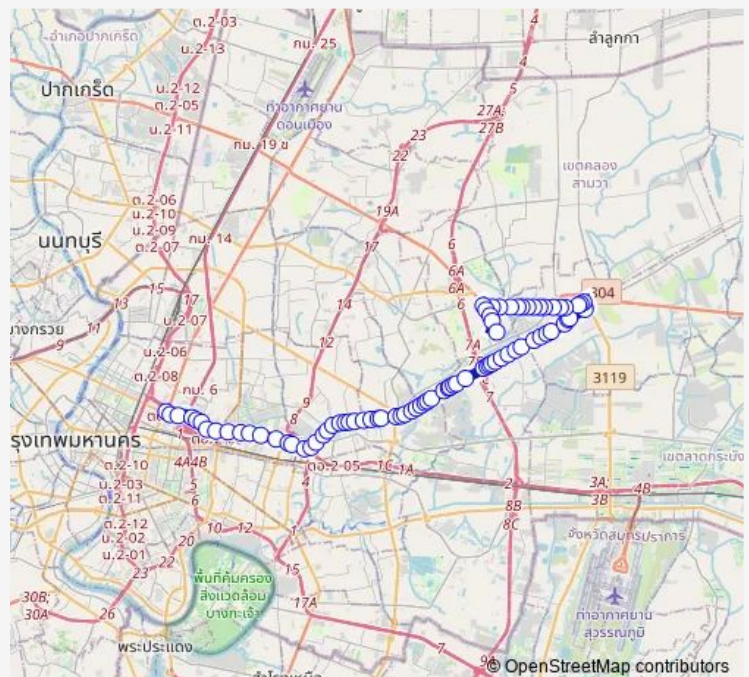

สำนักผังเมือง;Department of Townand Country Planning

การรถไฟฟ้าขนส่งมวลชนแห่งประเทศไทย(รฟม.);Mass Rapid Transit Authority of Thailand

ตรงข้ามโรงพยาบาลปิยะเวท;Piyavate Hospital (Opposite)

วิลล่าคาเฟ่ พระราม 9 ซอย 19;Ville Cafe

อาร์เอสแมนชั่น;Rs Mansion

ศูนย์โตโยต้าพระราม 9;Toyota Rama 9

พระราม 9 พลาซ่า;Rama 9 Plaza

ฟู้ดแลนด์,เพอร์เฟคเพลส(รามคำแหง7);Foodland , Perfect Place (Ramkhamhaeng 7).

Route schedule

อนุสาวรีย์ชัยสมรภูมิ (เกาะดินแดง);Victory Monument (Din Daeng) — อู่สวนสยาม;Bus Depot Suan Siam

Monday	00:00
Tuesday	00:00
Wednesday	00:00
Thursday	00:00
Friday	00:00
Saturday	00:00
Sunday	00:00

Route info

Direction: อนุสาวรีย์ชัยสมรภูมิ (เกาะดินแดง);Victory Monument (Din Daeng)

Stops: 81

Trip Duration: 2 hour 4 min