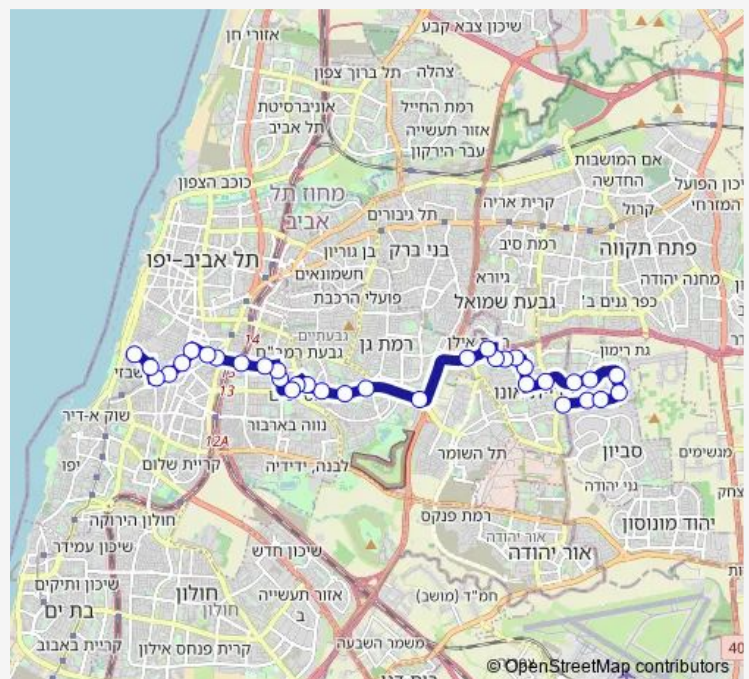

הרצל / גולומב

הרצל / וינגייט

הרצל/שד. נורדאו

כביש 471/זבוטינסקי

אוניברסיטת בר אילן/דרך אשכול

אלוף שדה/כביש 4

אלוף שדה/דרך יצחק רבין

אלוף שדה/כורזין

דרך השלום/המאבק

דרך השלום/דרך הטייסים

דרך הטייסים/דרך השלום

Route schedule

יחזקאל/בר יהודה — מסוף כרמלית/הכרמל

Monday 06:45-09:30

Tuesday 06:45-09:30

Wednesday 06:45-09:30

Thursday 06:45-09:30

Friday —

Saturday —

Sunday 06:45-09:30

Route info

Direction: יחזקאל/בר יהודה

Stops: 34

Trip Duration: 0 hour 41 min

168 — יחזקאל/בר יהודה-קרית אונו <-מסוף כרמלית/הכרמל-תל אביב יפו-21 BusMaps

לה גווארדייה/דרך הטייסים

דרך משה דיין/משה שטינשנידר

דרך משה דיין/הרכבי

ביה"ס ניב/יצחק שדה

סינרמה/יצחק שדה

יצחק שדה/המסגר

ת.רק'ל קרליבך/לינקולן