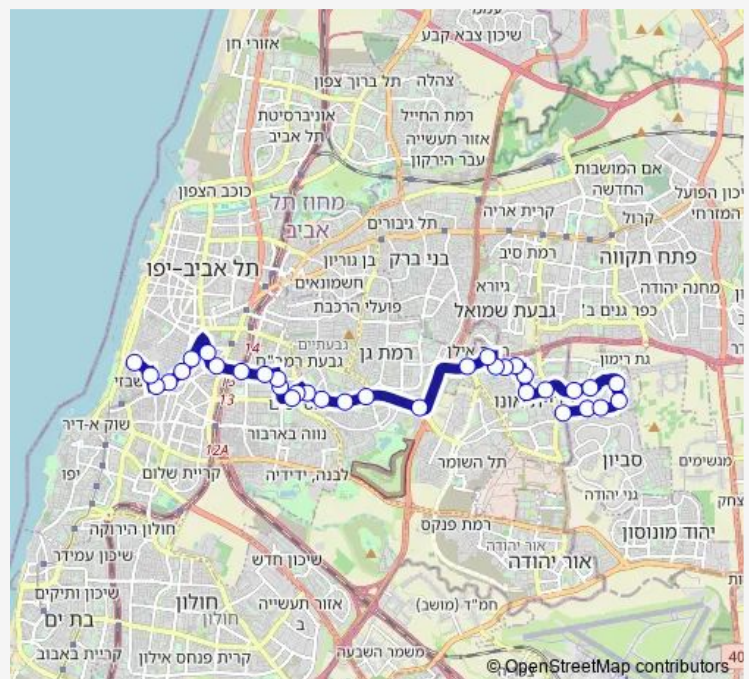

הרצל / גולומב

הרצל / וינגייט

הרצל/שד. נורדאו

כביש 471/זבוטינסקי

אוניברסיטת בר אילן/דרך אשכול

אלוף שדה/כביש 4

אלוף שדה/דרך יצחק רבין

אלוף שדה/כורזין

דרך השלום/המאבק

דרך השלום/דרך הטייסים

דרך הטייסים/דרך השלום

Route schedule

יחזקאל/בר יהודה — מסוף כרמלית/הכרמל

Monday	06:45-09:35
Tuesday	06:45-09:35
Wednesday	06:45-09:35
Thursday	06:45-09:35
Friday	—
Saturday	—
Sunday	06:45-09:35

Route info

Direction: יחזקאל/בר יהודה

Stops: 34

Trip Duration: 0 hour 44 min

168 — יחזקאל/בר יהודה-קרית אונו <-מסוף כרמלית/הכרמל תל-אביב יפו-21 BusMaps

לה גווארדייה/דרך הטייסים

דרך משה דיין/משה שטינשנידר

דרך משה דיין/הרכבי