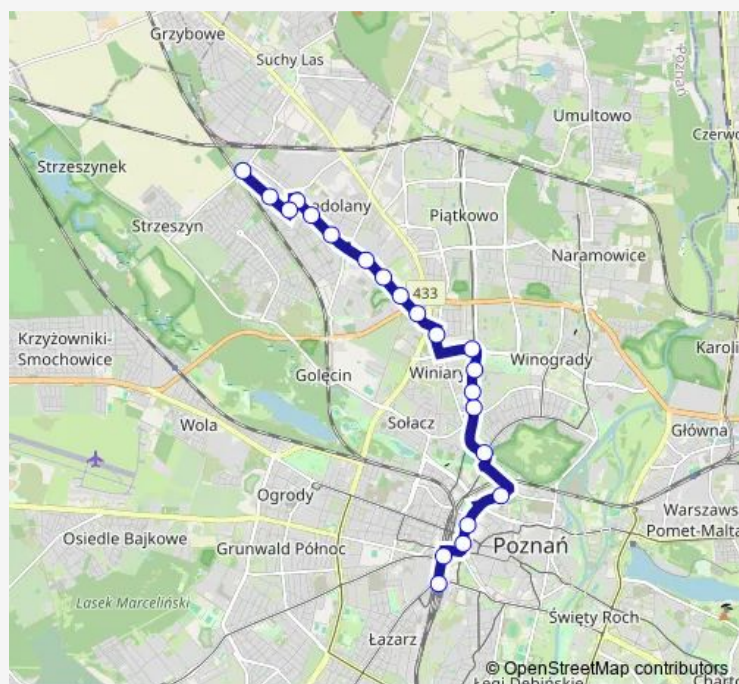

Thursday 04:20-22:36

Friday 04:20-22:36

Saturday 04:36-22:35

Sunday 06:24-22:35

Route info

Direction: Poznań Główny

Stops: 21

Trip Duration: 0 hour 31 min