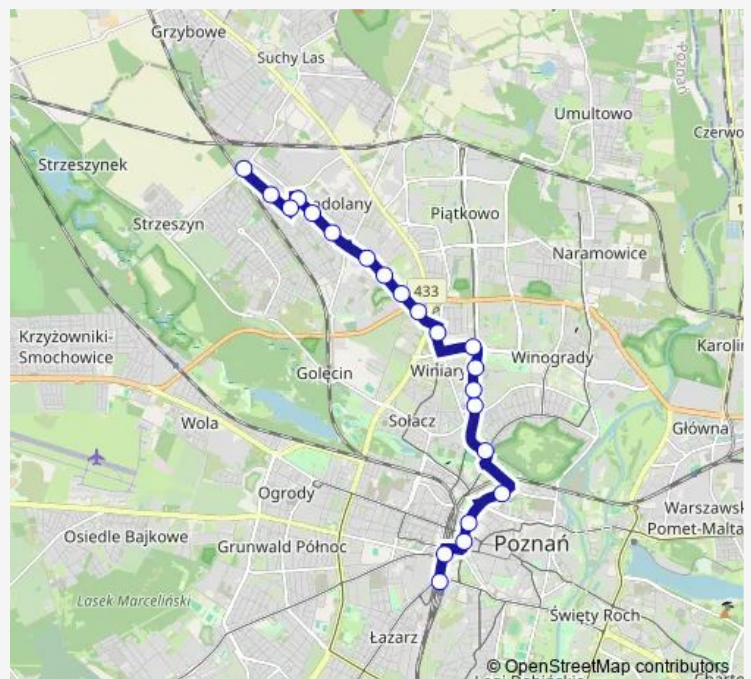

Bus 168 Strzeszyn PKM - Poznań Główny|Poznań Główny - Strzeszyn Pkm

[Go to website](#)

Direction

Poznań Główny — Strzeszyn Pkm

21 stops

[Open route schedule](#)

- Poznań Główny
- Rondo Kaponiera
- Zamek
- Urząd Wojewódzki
- Urząd Marszałkowski
- Armii Poznań
- Słowiańska
- Księcia Mieszka I
- Wyłom
- Aleje Solidarności
- Trójpole
- Lutycka Szpital
- Strzeszyńska
- Instytut Genetyki
- Strzeszyńska Lisner
- Tułodzieckiej
- Rzepeckiej
- Białczańska
- Kosowska
- Morszyńska
- Strzeszyn Pkm

Route schedule

Poznań Główny — Strzeszyn Pkm

Monday	04:20-22:36
Tuesday	04:20-22:36
Wednesday	04:20-22:36
Thursday	04:20-22:36
Friday	04:20-22:36
Saturday	04:36-22:35
Sunday	06:24-22:35

Route info

Direction: Poznań Główny

Stops: 21

Trip Duration: 0 hour 31 min

■ 168 — Strzeszyn PKM - Poznań Główny|Poznań Główny - Strzeszyn Pkm

Direction

Strzeszyn Pkm — Poznań Główny

23 stops

[Open route schedule](#)

Strzeszyn Pkm

Lutycka Szpital

Trójpole

Os. Powstańców W-wy

Aleje Solidarności

Wylom

Księcia Mieszka I

Słowiańska

Urbanowska