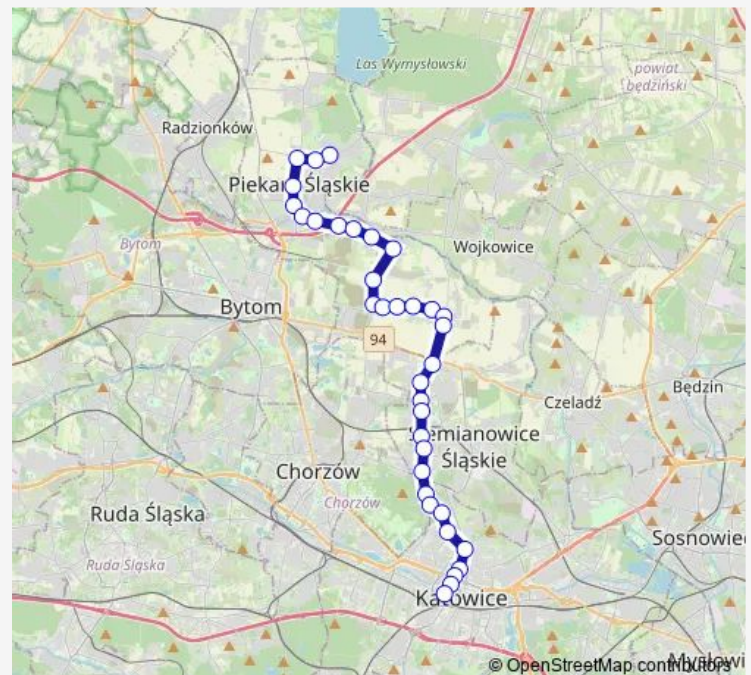

Michałkowice Kościelna

Route schedule

Osiedle Wieczorka Dworzec — Katowice Plac Wolności

Monday 03:48-16:13

Tuesday 03:48-16:13

Wednesday 03:48-16:13

Thursday 03:48-16:13

Friday 03:48-16:13

Saturday —

Sunday —

Route info

Direction: Osiedle Wieczorka Dworzec

Stops: 35

Trip Duration: 0 hour 59 min

Michałkowice Kościół

Michałkowice Park Górnik

Koszutka Morcinka

Katowice Chorzowska

Katowice Sokolska

Katowice Plac Wolności

Direction

Katowice Plac Wolności — Osiedle Wieczorka Dworzec

36 stops

[Open route schedule](#)

Saturday —

Sunday —

Route info

Direction: Katowice Plac Wolności

Stops: 36

Trip Duration: 1 hour 0 min

Osiedle Powstańców

Kamień