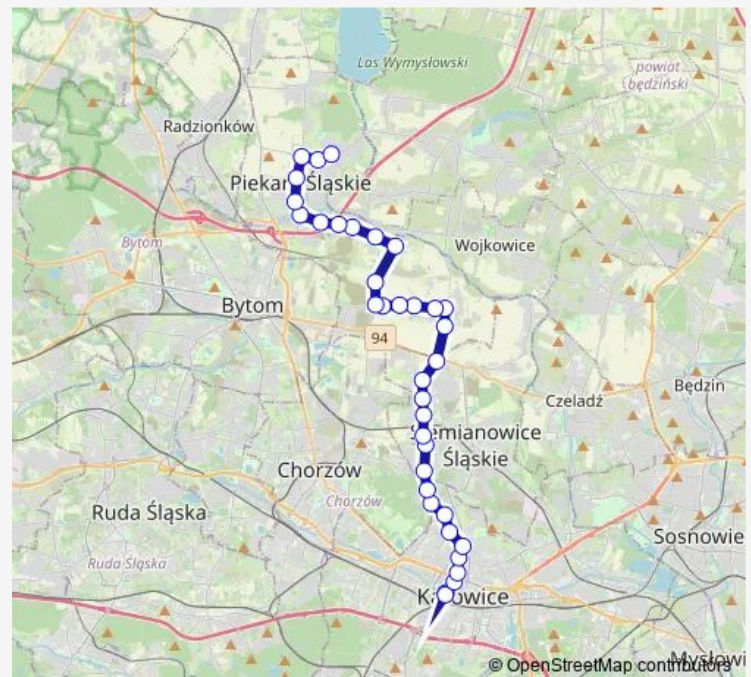

Michałkowice Kościelna

Route schedule

Osiedle Wieczorka Dworzec — Katowice Plac Wolności

Monday 03:48-16:13

Tuesday 03:48-16:13

Wednesday 03:48-16:13

Thursday 03:48-16:13

Friday 03:48-16:13

Saturday —

Sunday —

Route info

Direction: Osiedle Wieczorka Dworzec

Stops: 35

Trip Duration: 0 hour 59 min

Michałkowice Kościół

Michałkowice Park Górnik

Koszutka Morcinka

Katowice Chorzowska

Katowice Sokolska

Katowice Plac Wolności

Direction

Katowice Plac Wolności — Osiedle Wieczorka Dworzec

36 stops

[Open route schedule](#)